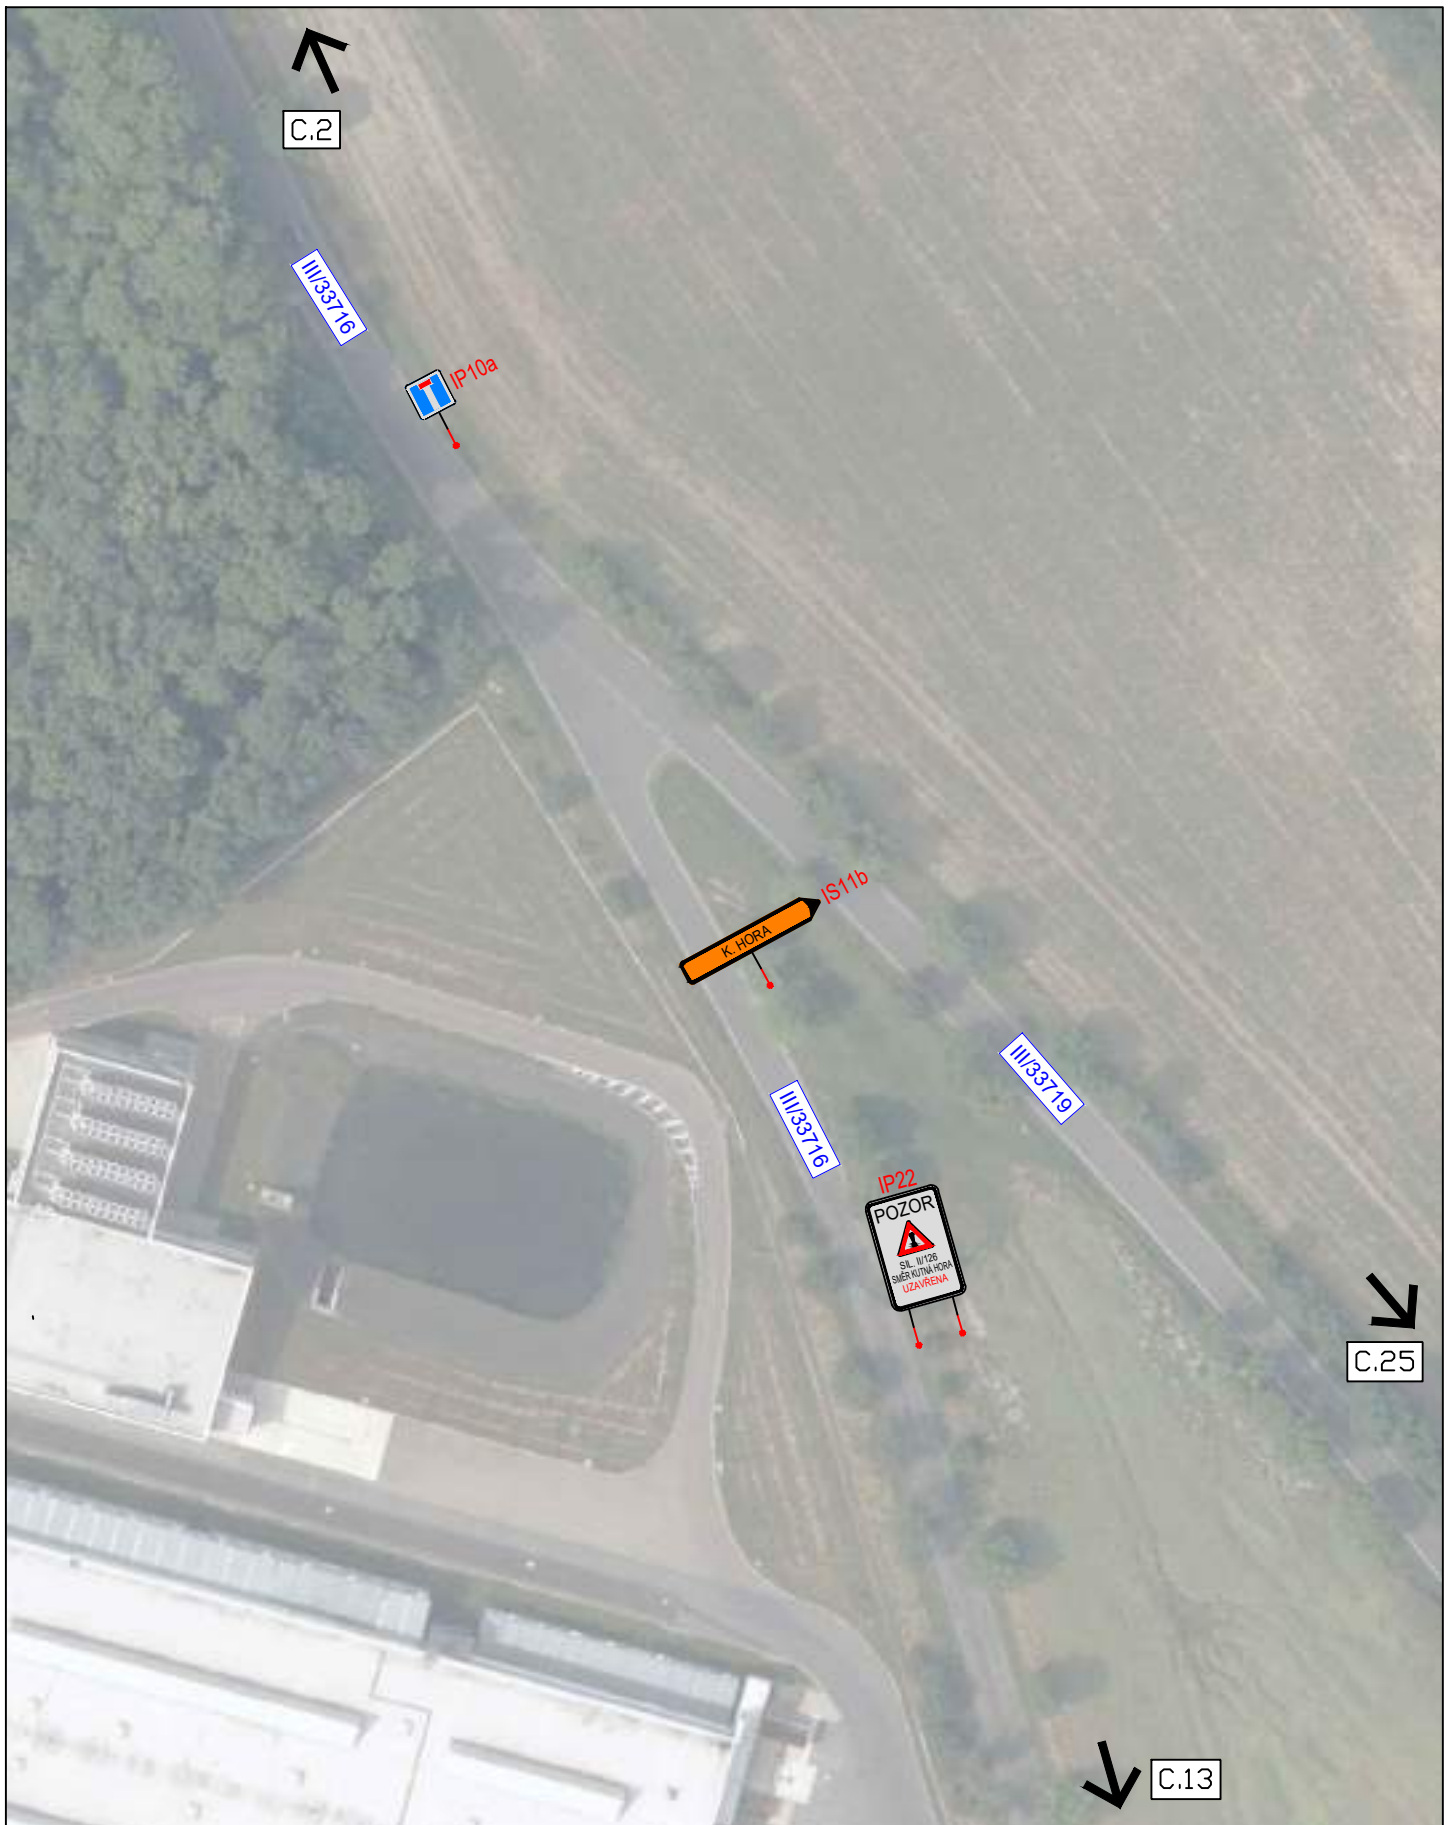

3K značky s.r.o. Jiráskova 1519, 251 01 Říčany tel.: +420 323 601 237, www.3kznacky.cz, info@3kznacky.cz	
LEGENDA:		AKCE: D1 - I/2 Kutná hora, spojení PORR,BES - SO 112/SO 113 Etapa 1	
návrh - SDZ	P2	Objížděná trasa OA	
STÁVAJÍCÍ - SDZ	P2	Objížděná trasa ND	
		Pracovní místo	
		PŘÍLOHA: Situace DIO - 24	MĚŘÍTKO: 1:40000
		PŘÍLOHA ČÍSLO: C.24