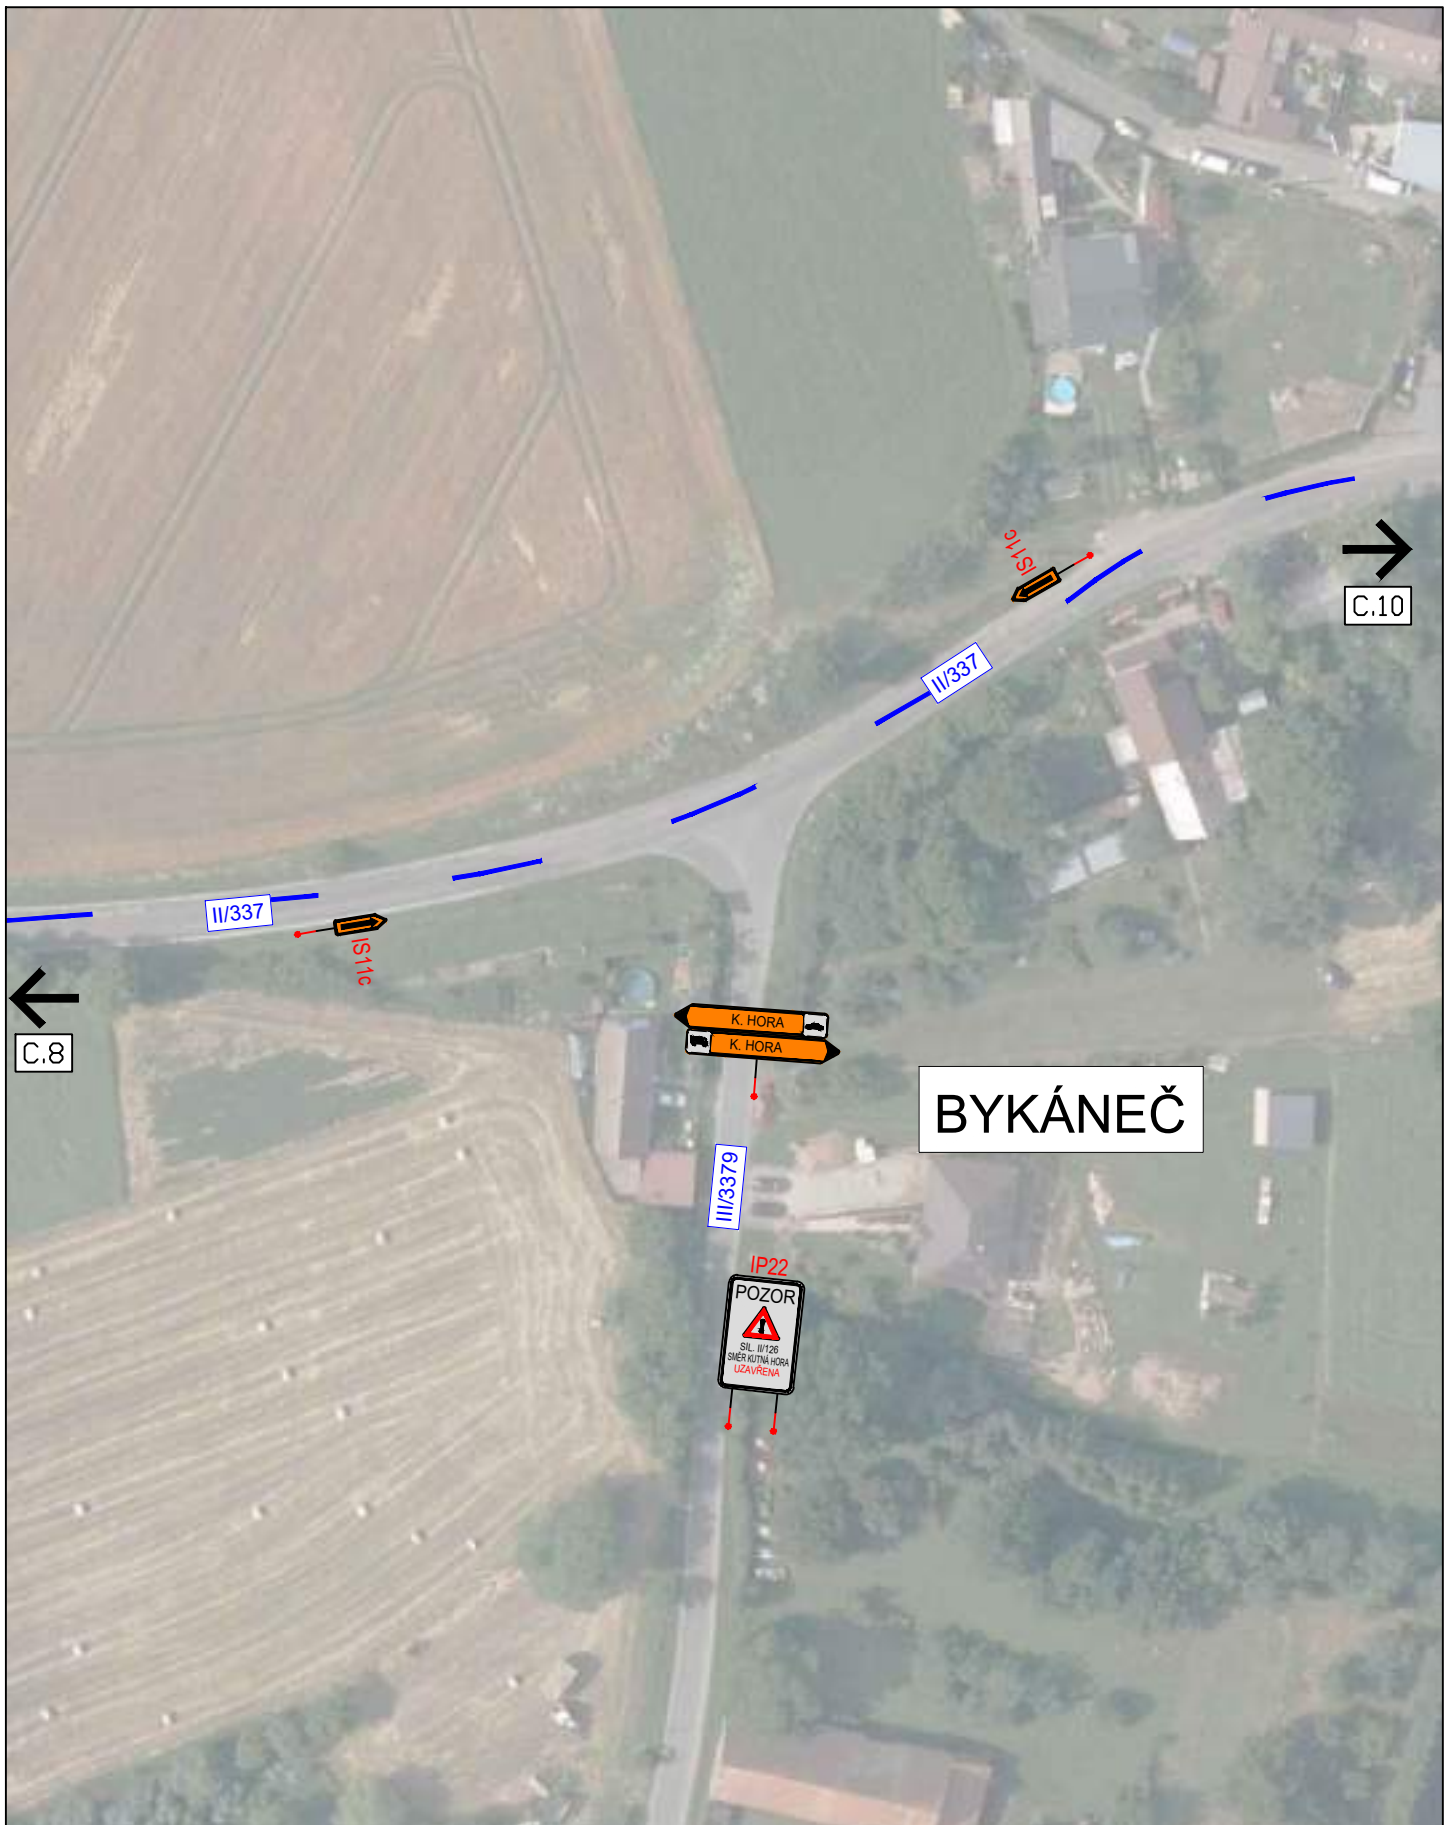

BYKÁNEČ

		3K značky s.r.o. Jiráskova 1519, 251 01 Říčany tel.: +420 323 601 237, www.3kznacky.cz, info@3kznacky.cz	
LEGENDA: návrh - SDZ Objížděná trasa OA STÁVAJÍCÍ - SDZ Objížděná trasa ND Pracovní místo		AKCE: D1 - I/2 Kutná hora, propojení PORR,BES - SO 112/SO 113 Etapa 1	MĚŘÍTKO: 1:40000
		PŘÍLOHA: Situace DIO - 9	PŘÍLOHA ČÍSLO: C.9