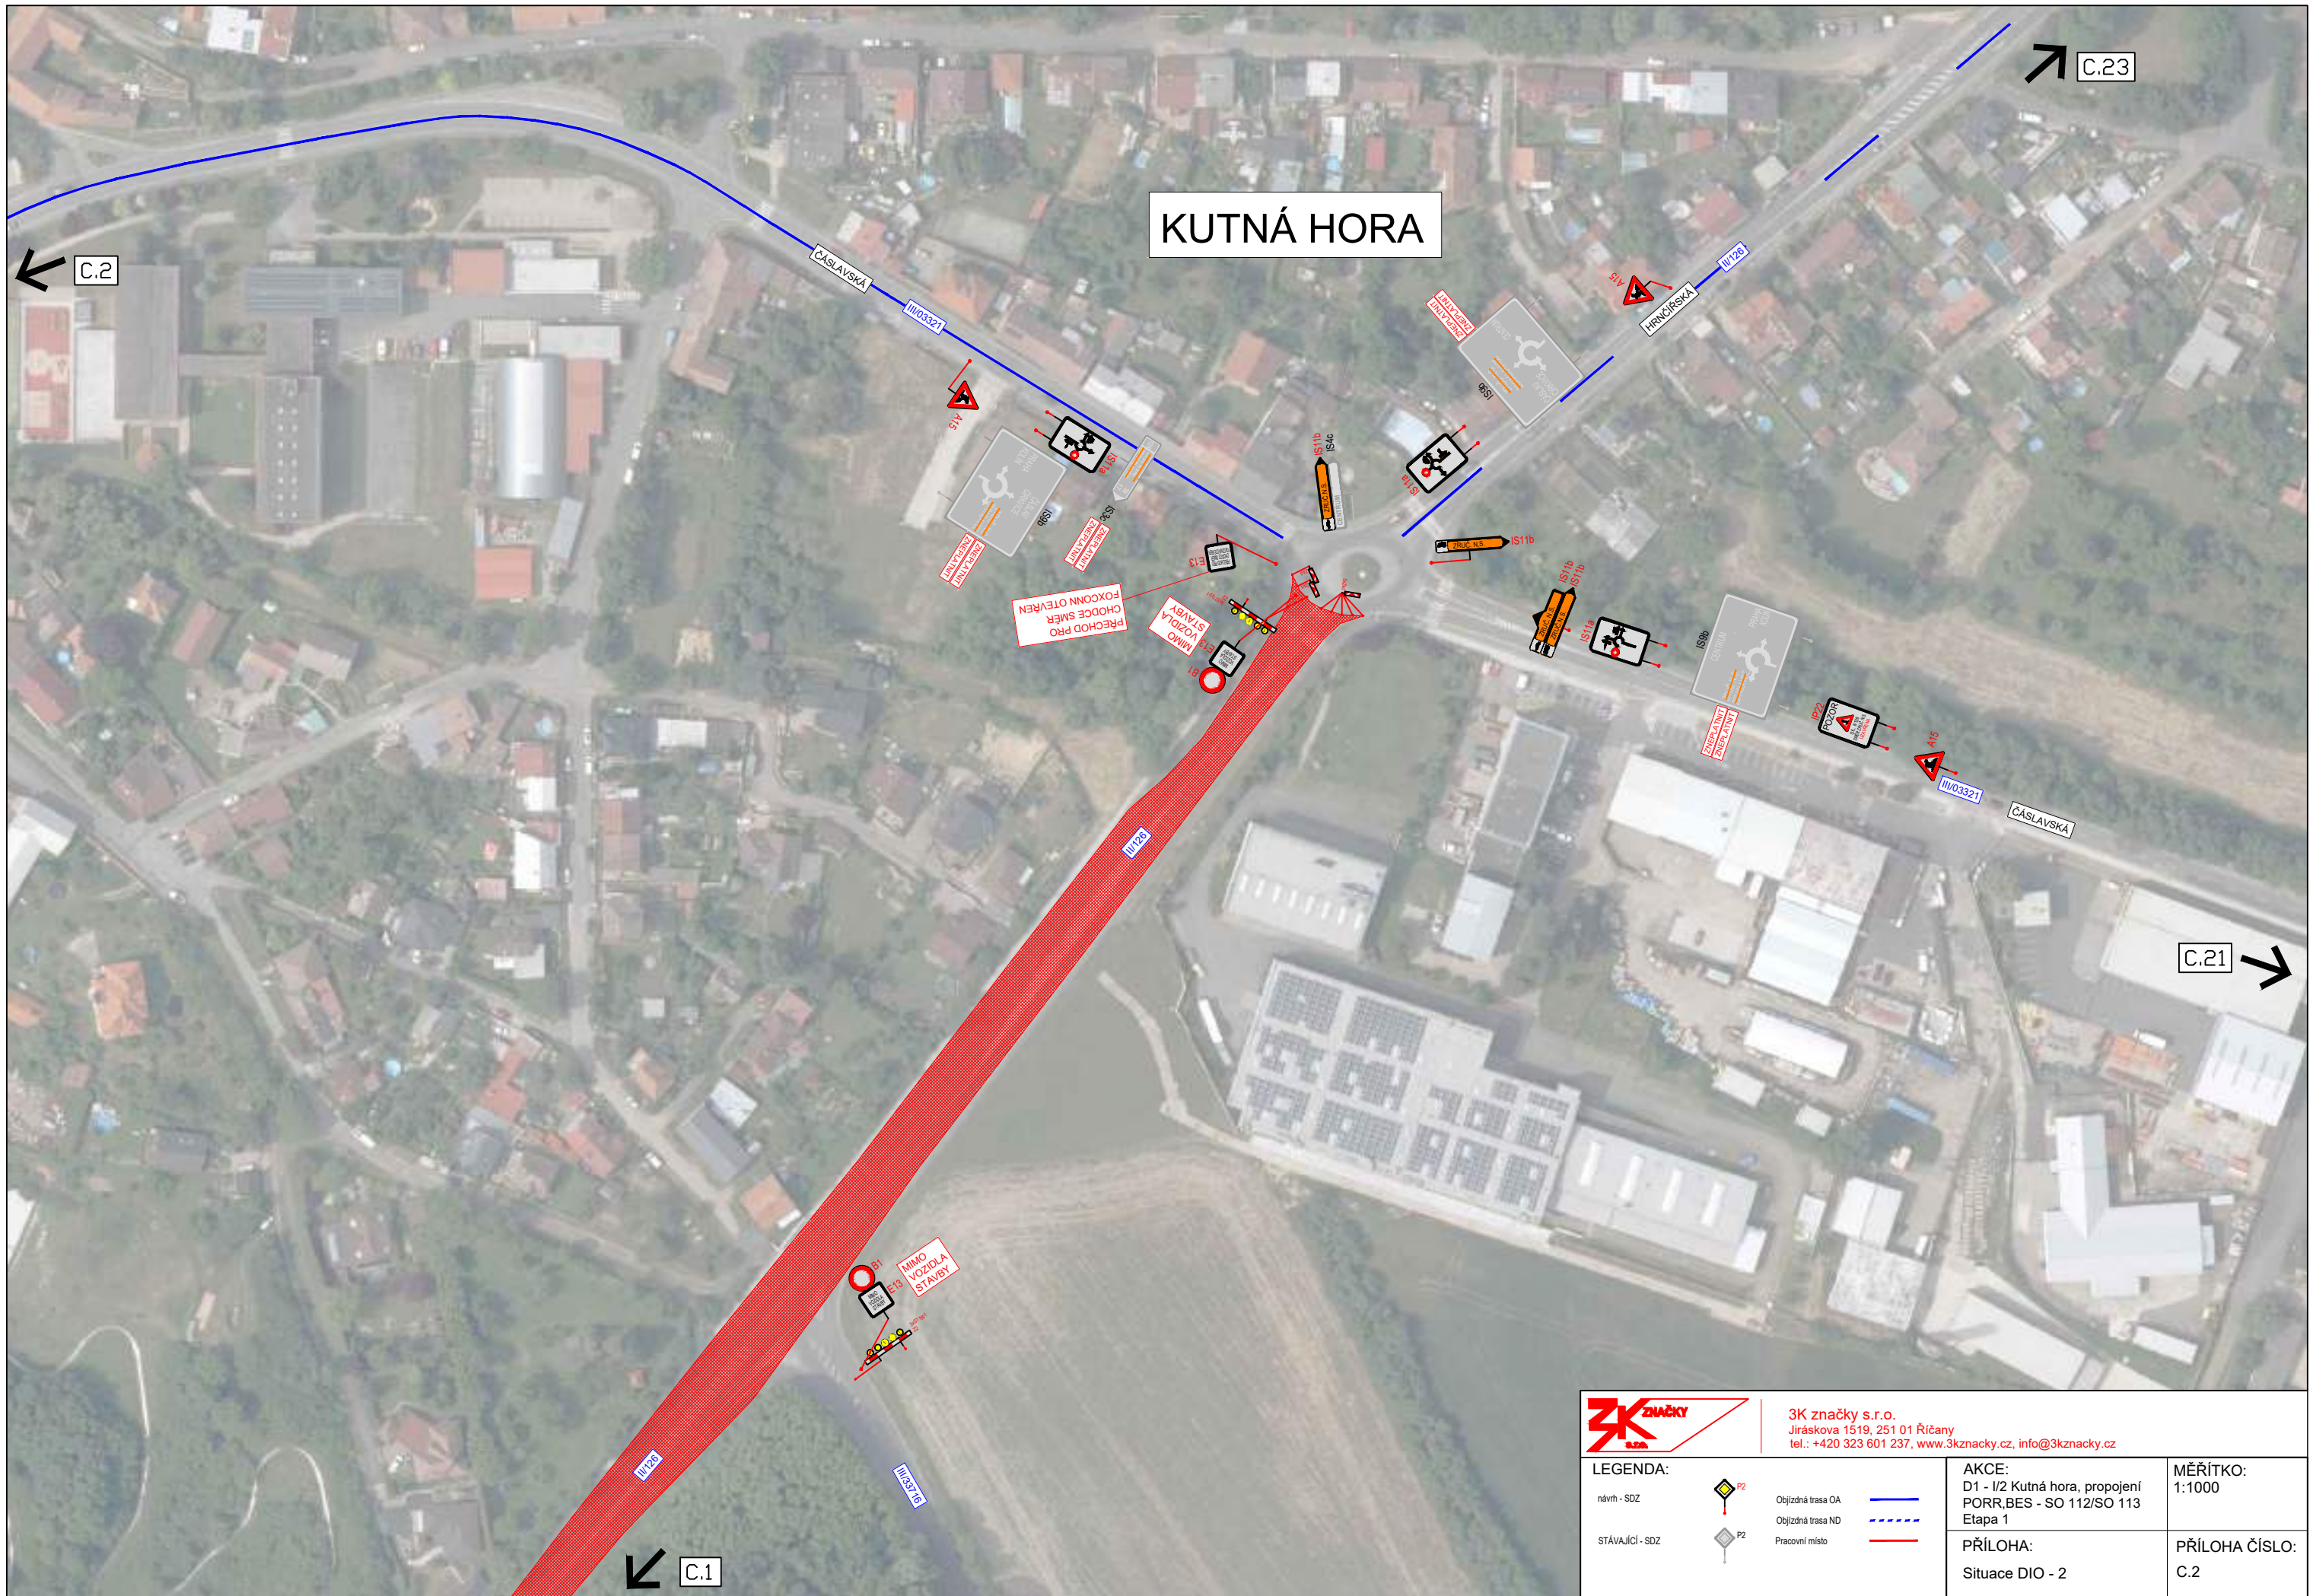

KUTNÁ HORA

3K značky s.r.o.
Jiráskova 1519, 251 01 Říčany
tel.: +420 323 601 237, www.3kznancky.cz, info@3kznancky.cz

LEGENDA:

- návth - SDZ Objížděná trasa OA
- STÁVAJÍCÍ - SDZ Objížděná trasa ND
- Pracovní místo

AKCE:
D1 - I/2 Kutná hora, propojení
PORR, BES - SO 112/SO 113
Etapa 1

PŘÍLOHA:
Situace DIO - 2

MĚŘITKO:
1:1000

PŘÍLOHA ČÍSLO:
C.2