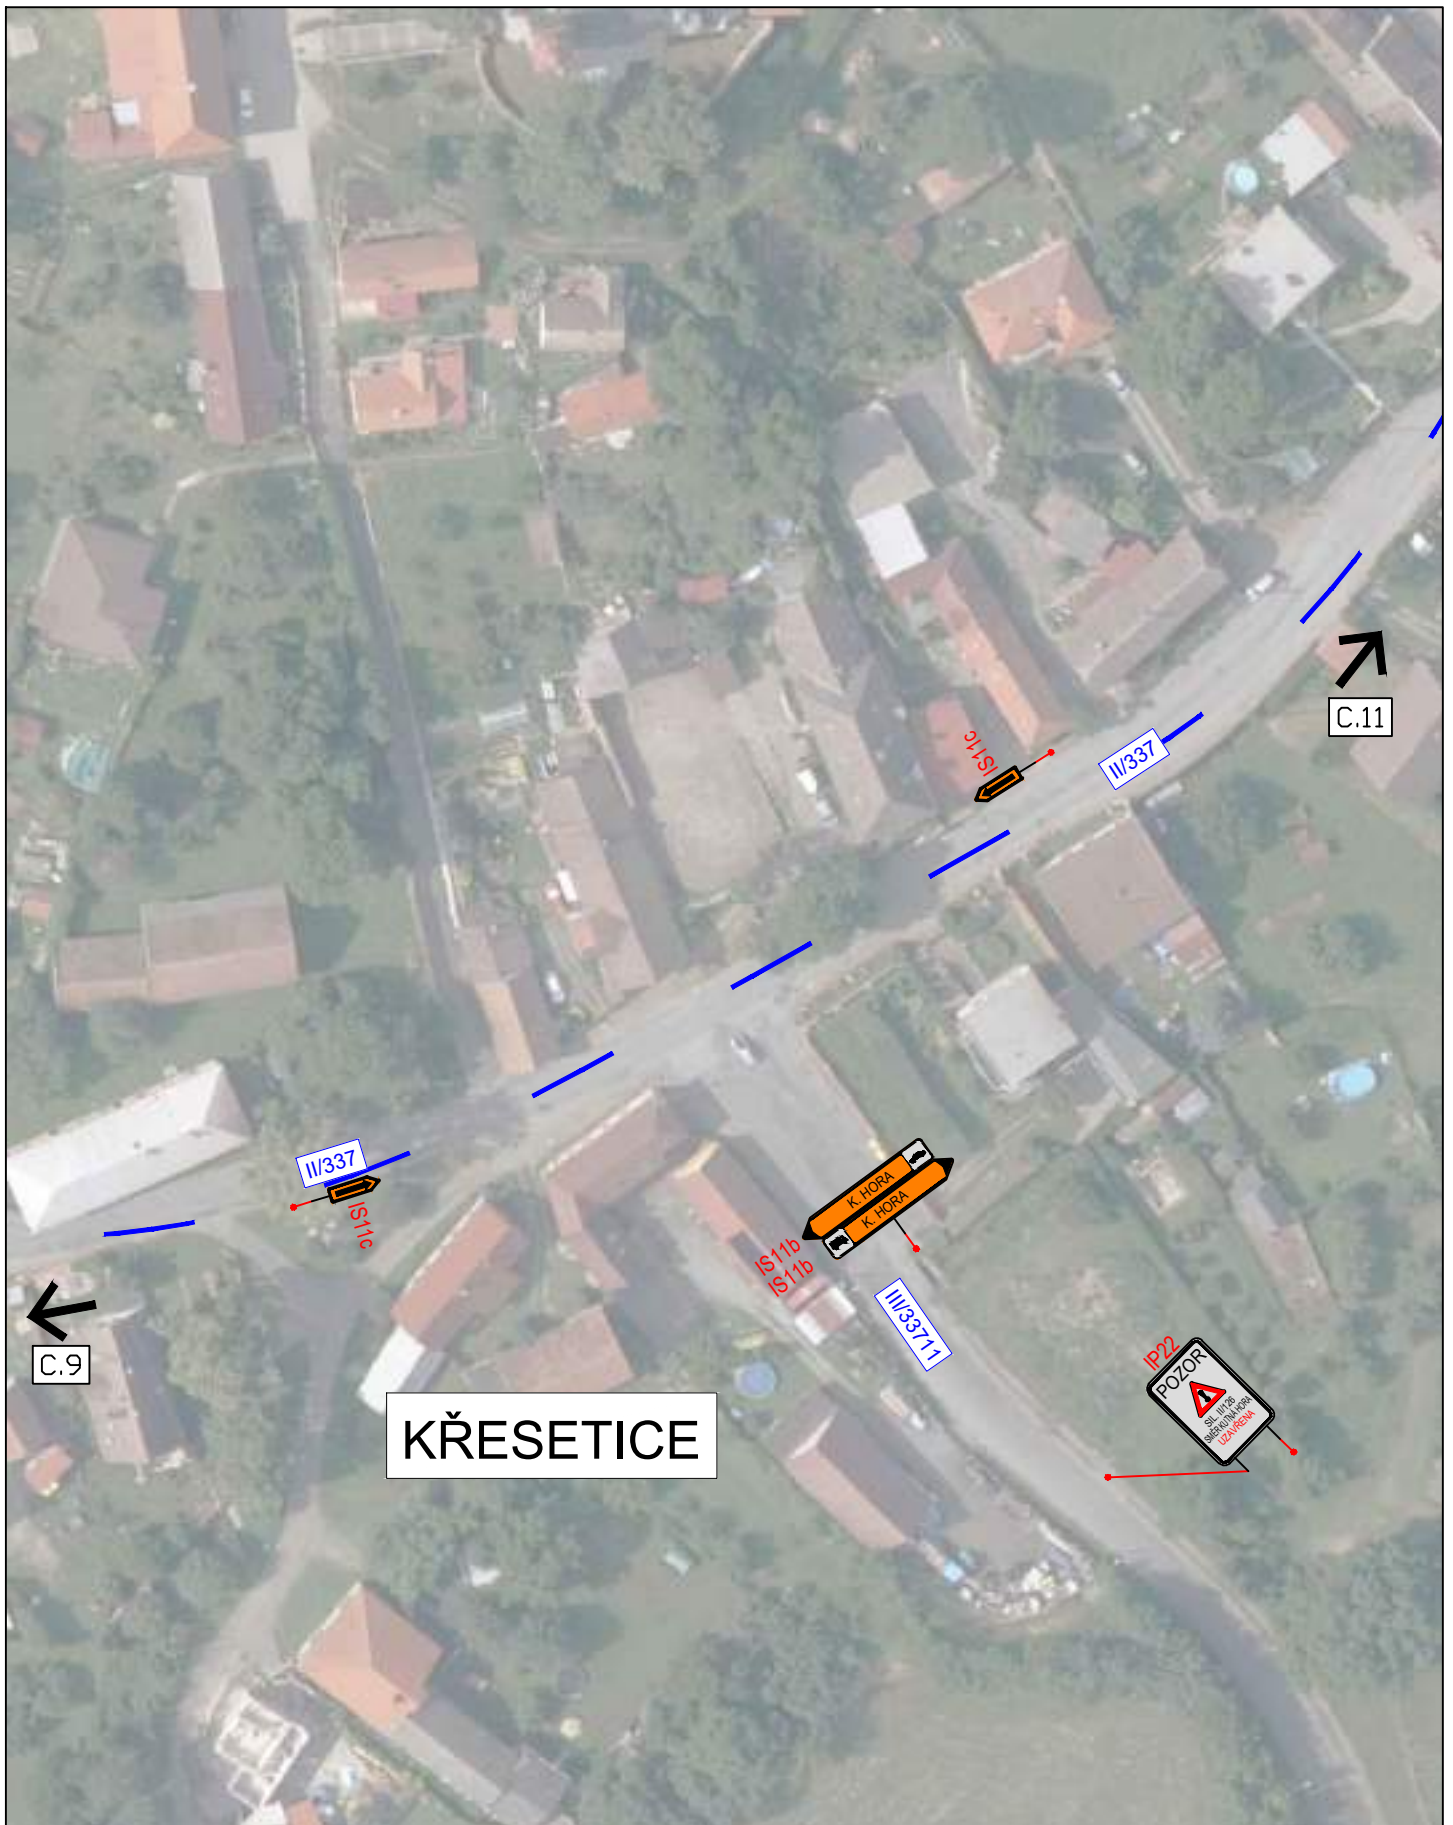

KŘESETICE

3K značky s.r.o.
Jiráskova 1519, 251 01 Říčany
tel.: +420 323 601 237, www.3kznacky.cz, info@3kznacky.cz

LEGENDA:

návrh - SDZ

Objíždná trasa OA

STÁVAJÍCÍ - SDZ

Objíždná trasa ND

Pracovní místo

AKCE:

D1 - I/2 Kutná hora, propojení
PORR,BES - SO 112/SO 113
Etapa 1

PŘÍLOHA:

Situace DIO - 10

MĚŘÍTKO:
1:40000

PŘÍLOHA ČÍSLO:

C.10