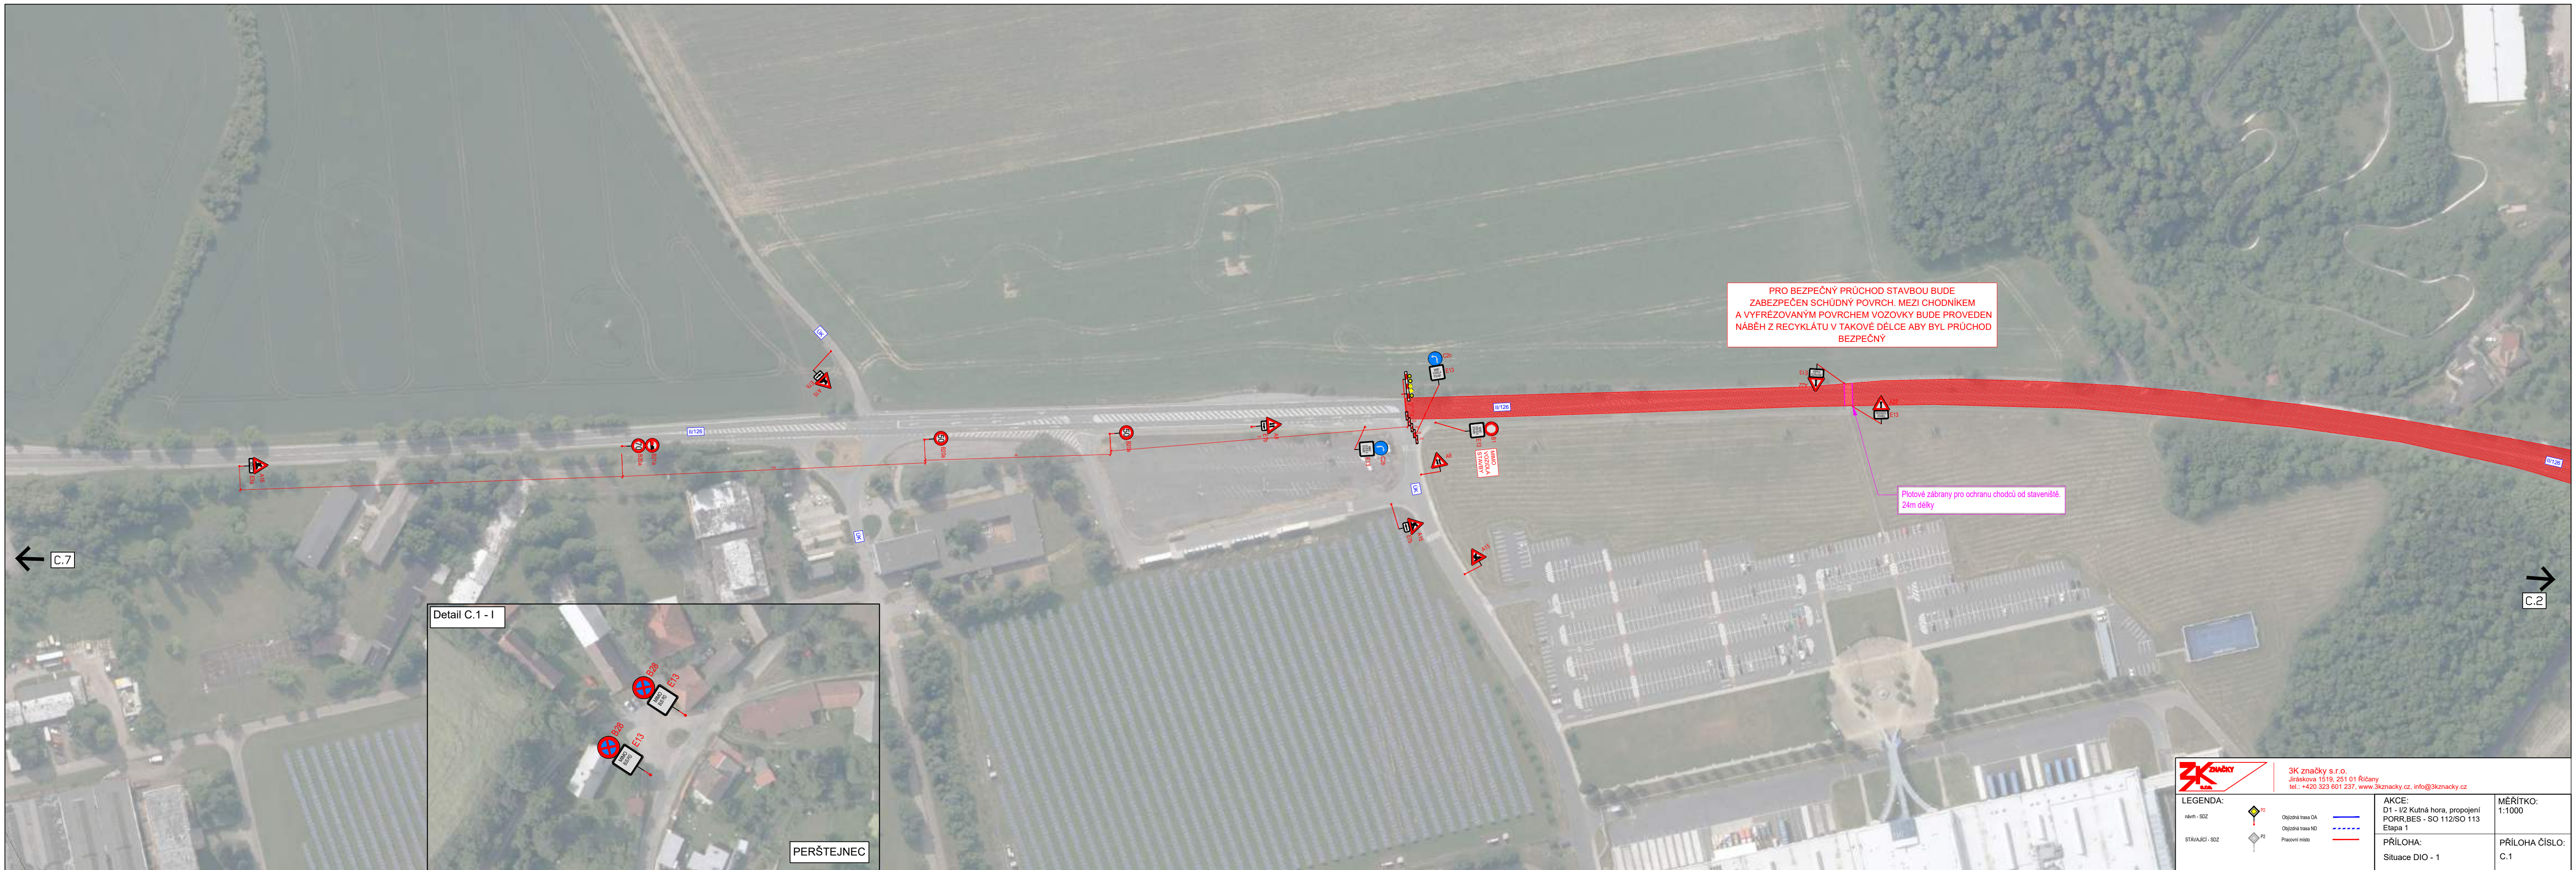

DÉLKA ZÁBORU: 1,2 km  
 DÉLKA OBJÍZDNÉ TRASY ND: 24 km  
 DÉLKA OBJÍZDNÉ TRASY OA: 15 km

		<b>3K značky s.r.o.</b> Jiráskova 1519, 251 01 Říčany tel.: +420 323 601 237, www.3kznacky.cz, info@3kznacky.cz		
<b>LEGENDA:</b> nřvř - SOZ STÁVAJÍCÍ - SOZ		Objízdná trasa OA Objízdná trasa ND Pracovní místo	<b>AKCE:</b> D1 - I/2 Kutná hora, propojení PORR, BES - SO 112/SO 113 Etapa 1  <b>PŘÍLOHA:</b> Přehledná mapa - Etapa 1	<b>MĚŘÍTKO:</b> 1:40000  <b>PŘÍLOHA ČÍSLO:</b> B.1

PRO BEZPEČNÝ PRŮCHOD STAVBOU BUDE ZABEZPEČEN SCHŮDNÝ POVRCH. MEZI CHODNÍKEM A VYFRÉZOVANÝM POVRCHEM VOZOVKY BUDE PROVEDEN NÁBĚH Z RECYKLÁTU V TAKOVÉ DÉLCE ABY BYL PRŮCHOD BEZPEČNÝ

Plotové zábrany pro ochranu chodců od staveniště, 24m délky