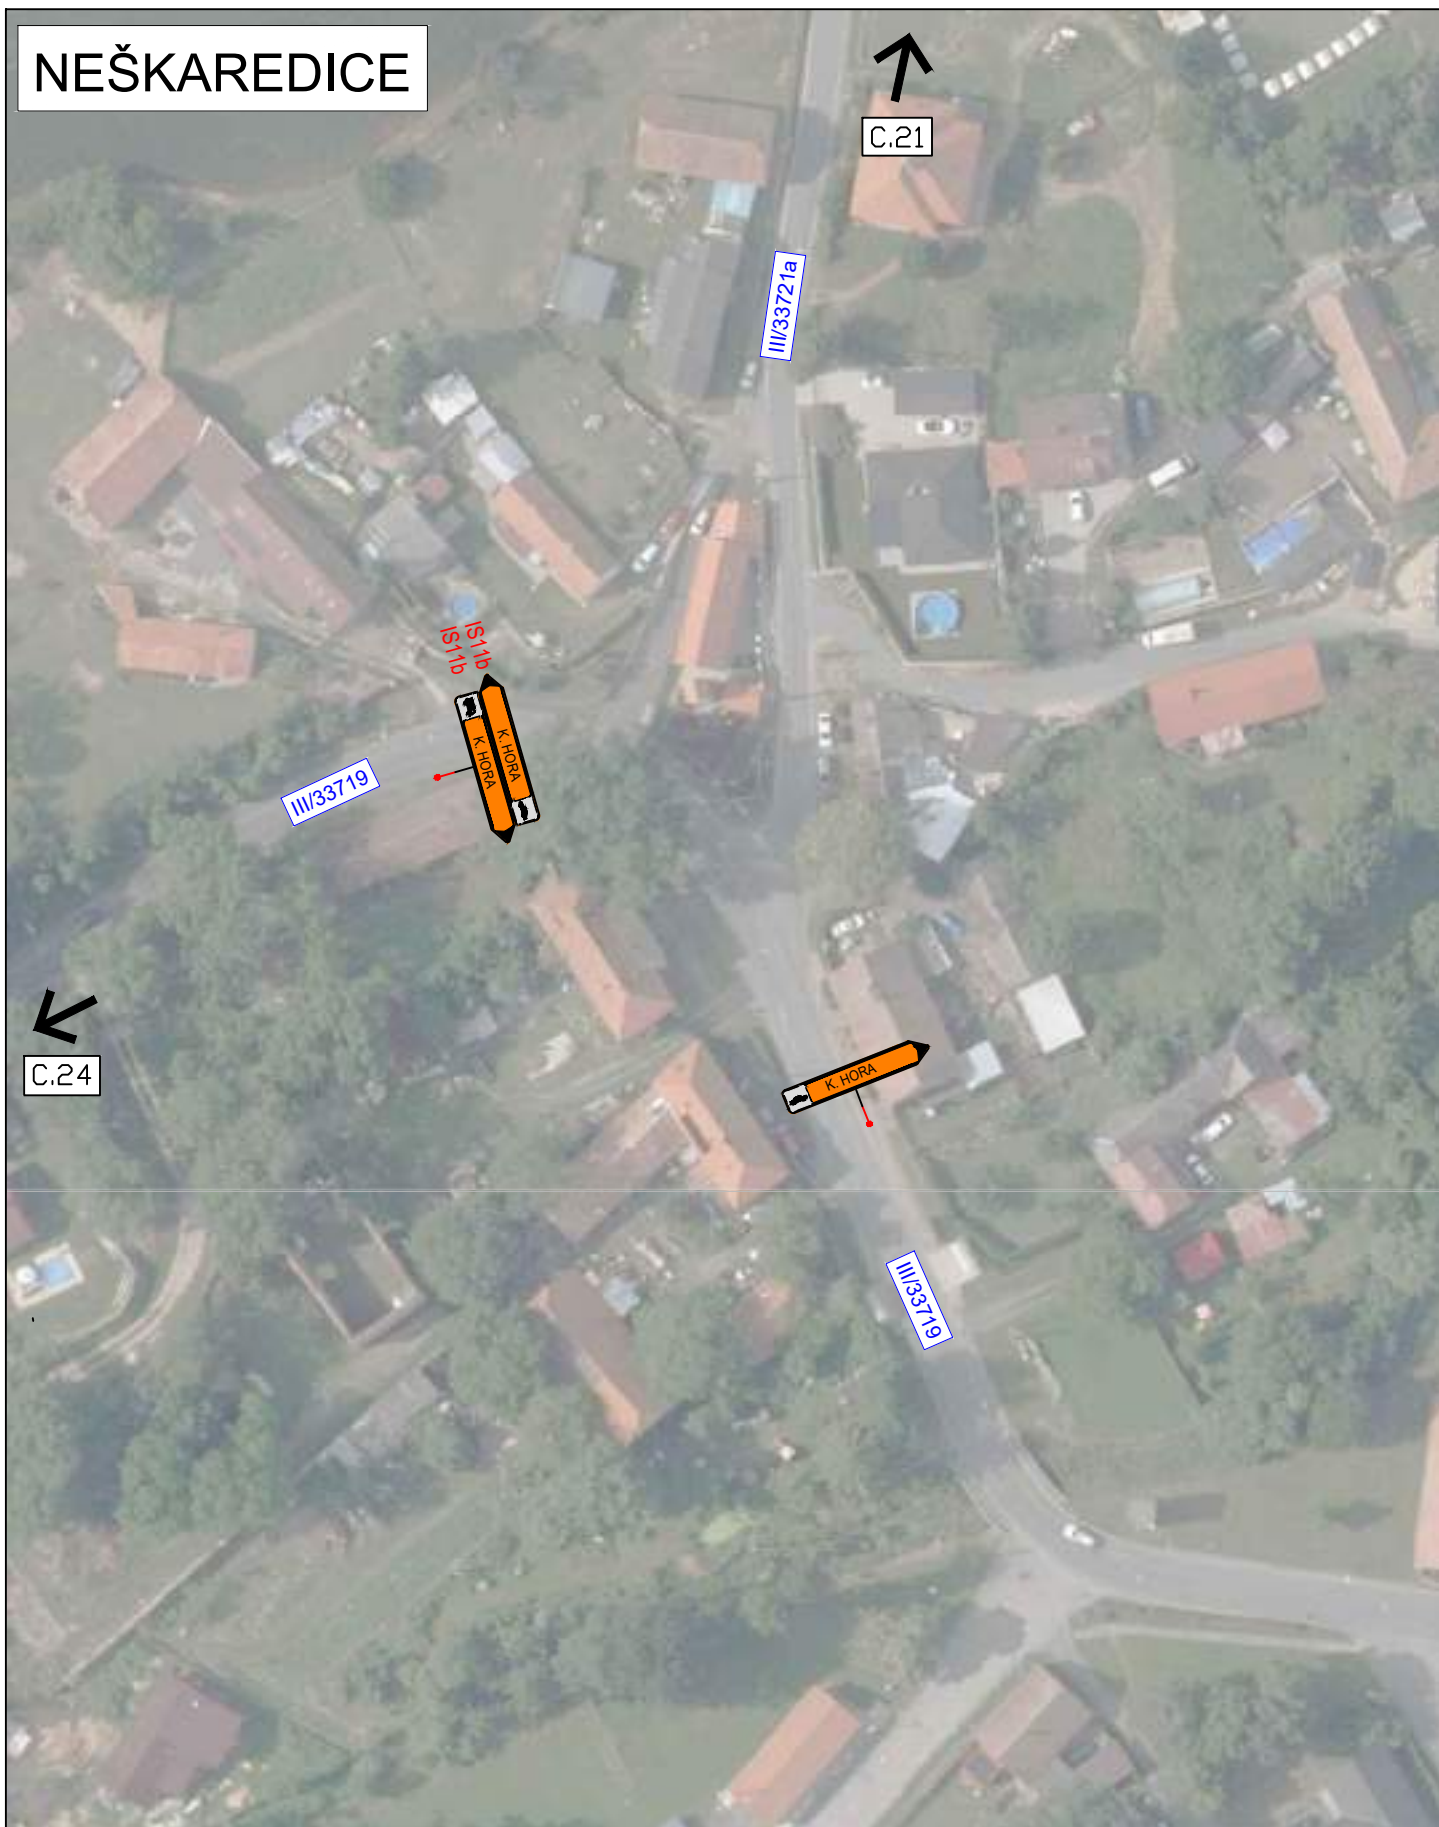

NEŠKAREDICE

3K značky s.r.o.
Jiráskova 1519, 251 01 Říčany
tel.: +420 323 601 237, www.3kznacky.cz, info@3kznacky.cz

LEGENDA:

návrh - SDZ

Objíždná trasa OA

STÁVAJÍCÍ - SDZ

Objíždná trasa ND

Pracovní místo

AKCE:

D1 - I/2 Kutná hora, spojení
PORR,BES - SO 112/SO 113
Etapa 1

MĚŘÍTKO:
1:40000

PŘÍLOHA:

Situace DIO - 25

PŘÍLOHA ČÍSLO:
C.25