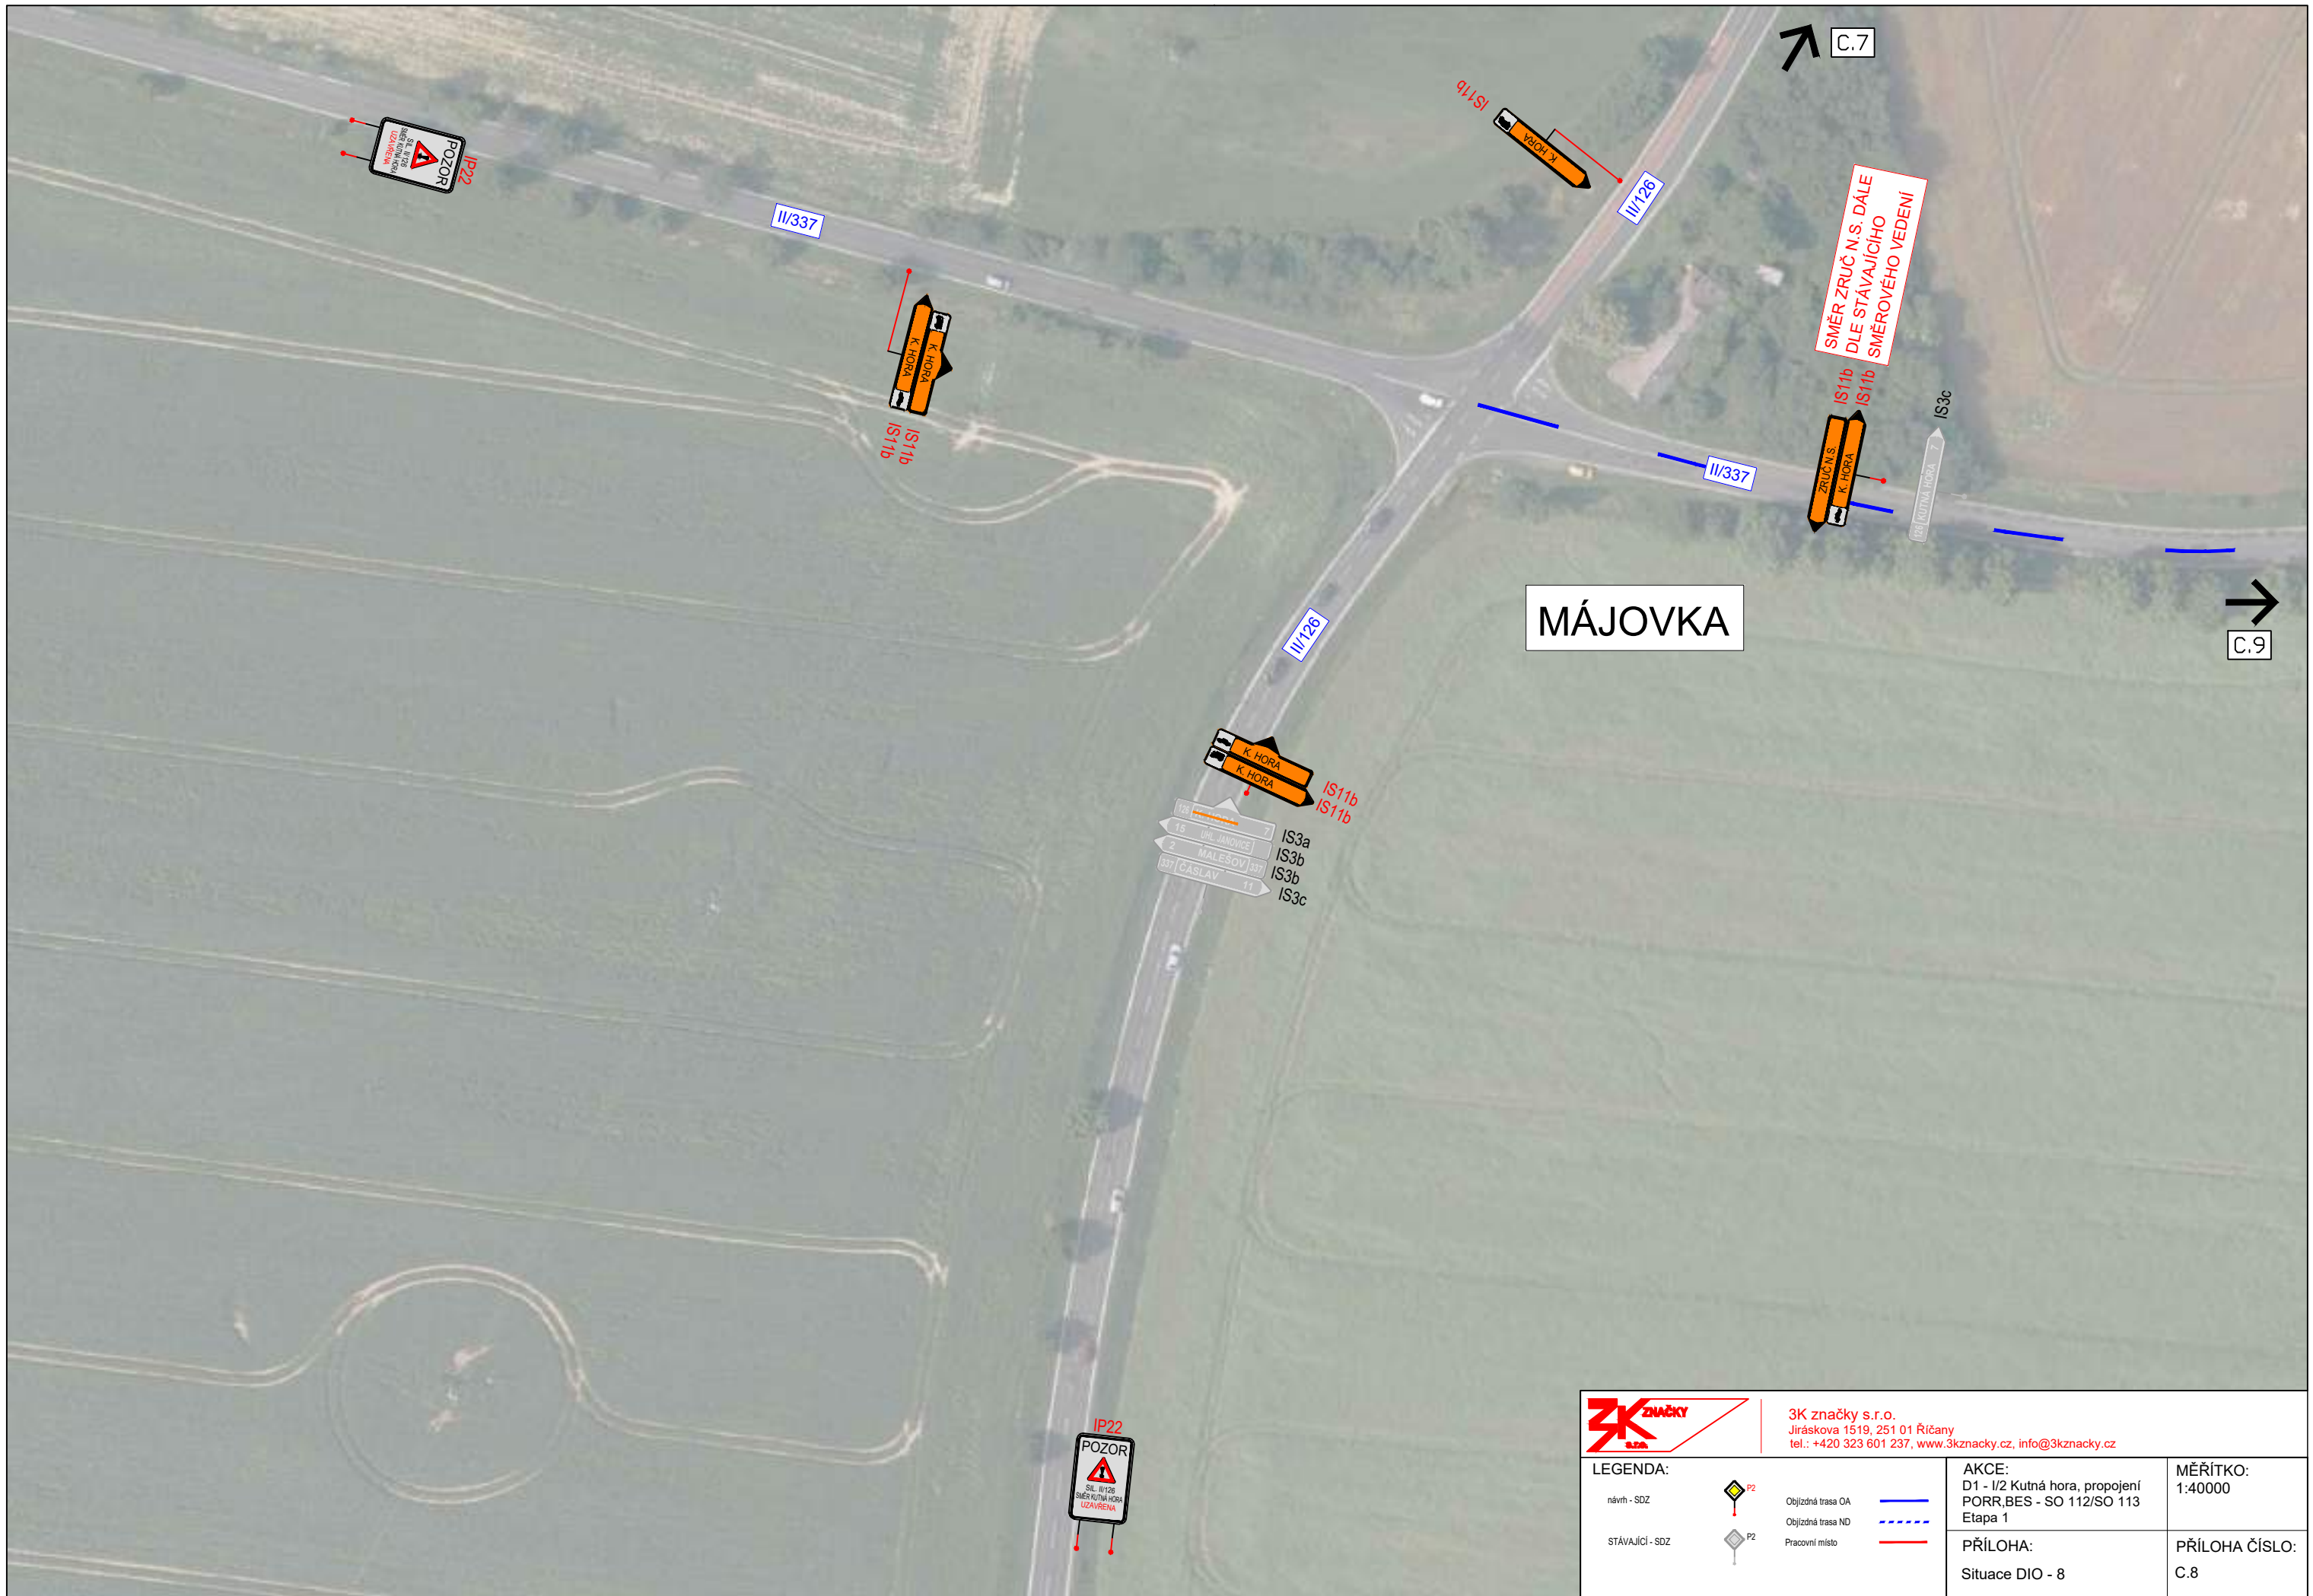

MÁJOVKA

		3K značky s.r.o. Jiráskova 1519, 251 01 Říčany tel.: +420 323 601 237, www.3kzacky.cz, info@3kzacky.cz		
LEGENDA:		AKCE: D1 - I/2 Kutná hora, propojení PORR,BES - SO 112/SO 113 Etapa 1		
návrh - SDZ		Objízdňá trasa OA	MĚŘÍTKO: 1:40000	
STÁVAJÍCÍ - SDZ		Pracovní místo		
		Objízdňá trasa ND	PŘÍLOHA: Situace DIO - 8	
		Pracovní místo		PŘÍLOHA ČÍSLO: C.8