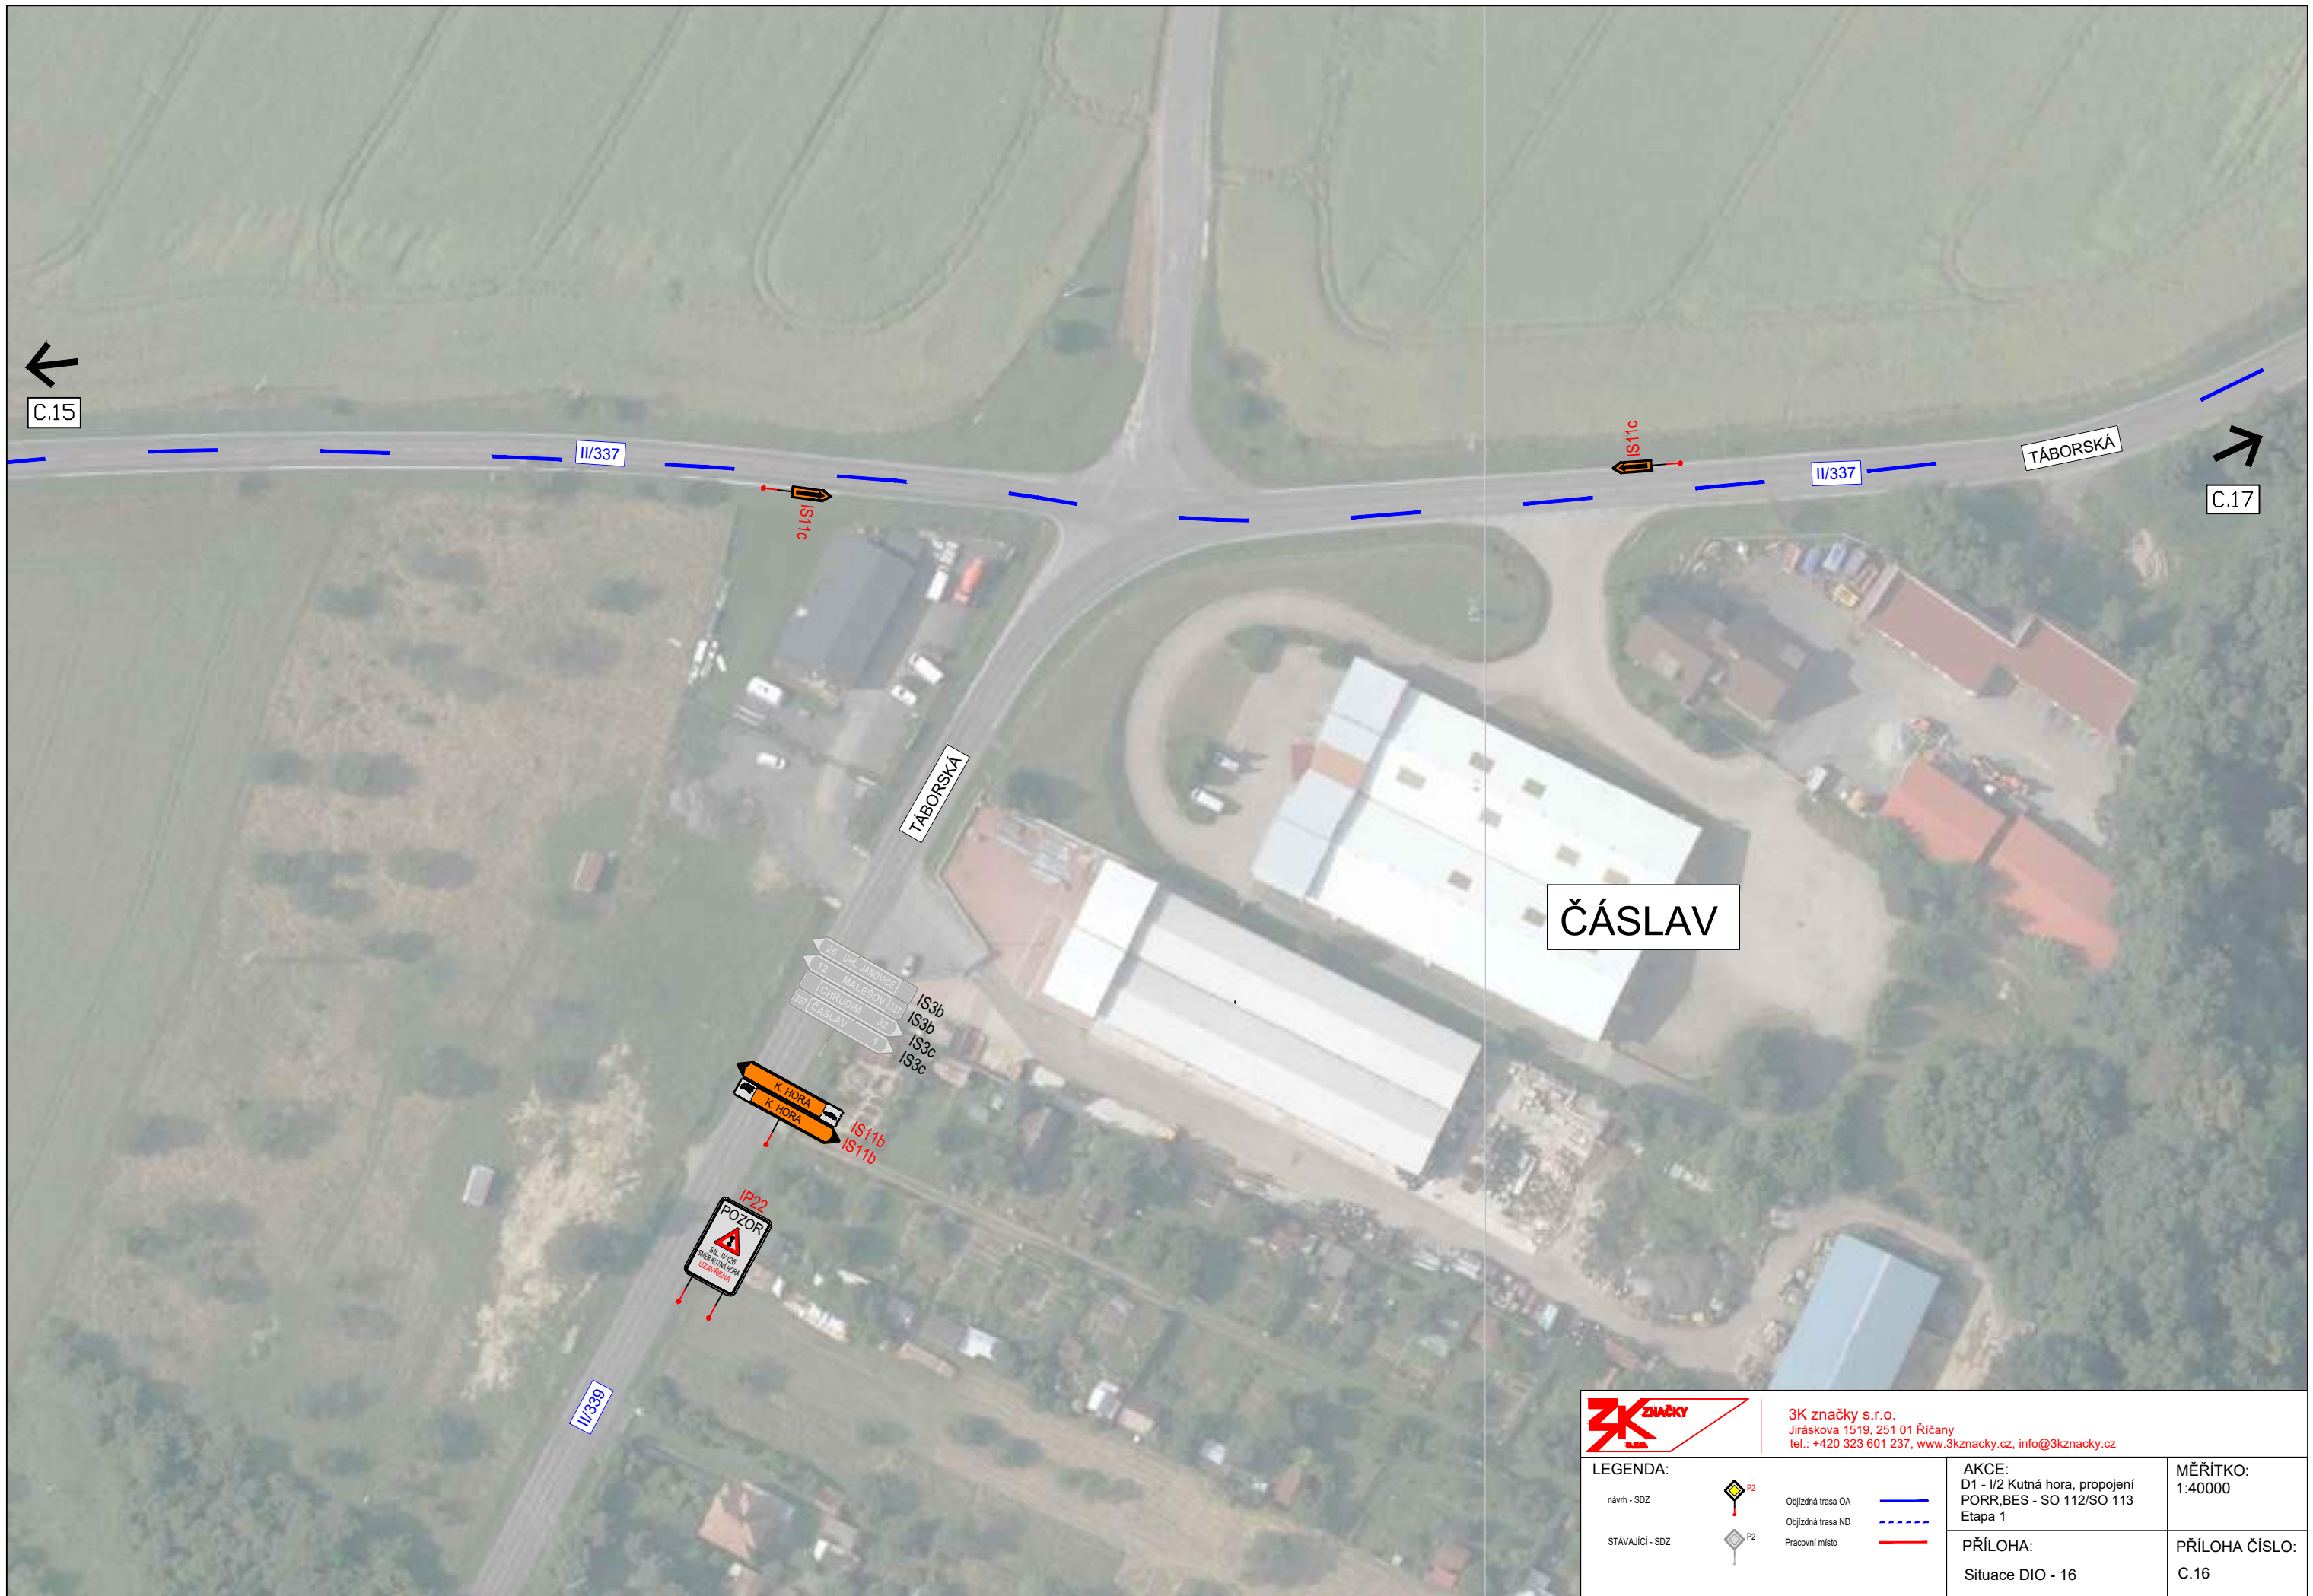

3K značky s.r.o.
Jiráskova 1519, 251 01 Říčany
tel.: +420 323 601 237, www.3kznacky.cz, info@3kznacky.cz

LEGENDA: návrt - SDZ Objížděná trasa OA STÁVAJÍCÍ - SDZ Objížděná trasa ND Pracovní místo 		AKCE: D1 - II/2 Kutná hora, propojení PORR,BES - SO 112/SO 113 Etapa 1 PŘÍLOHA: Situace DIO - 16	MĚŘÍTKO: 1:40000 PŘÍLOHA ČÍSLO: C.16