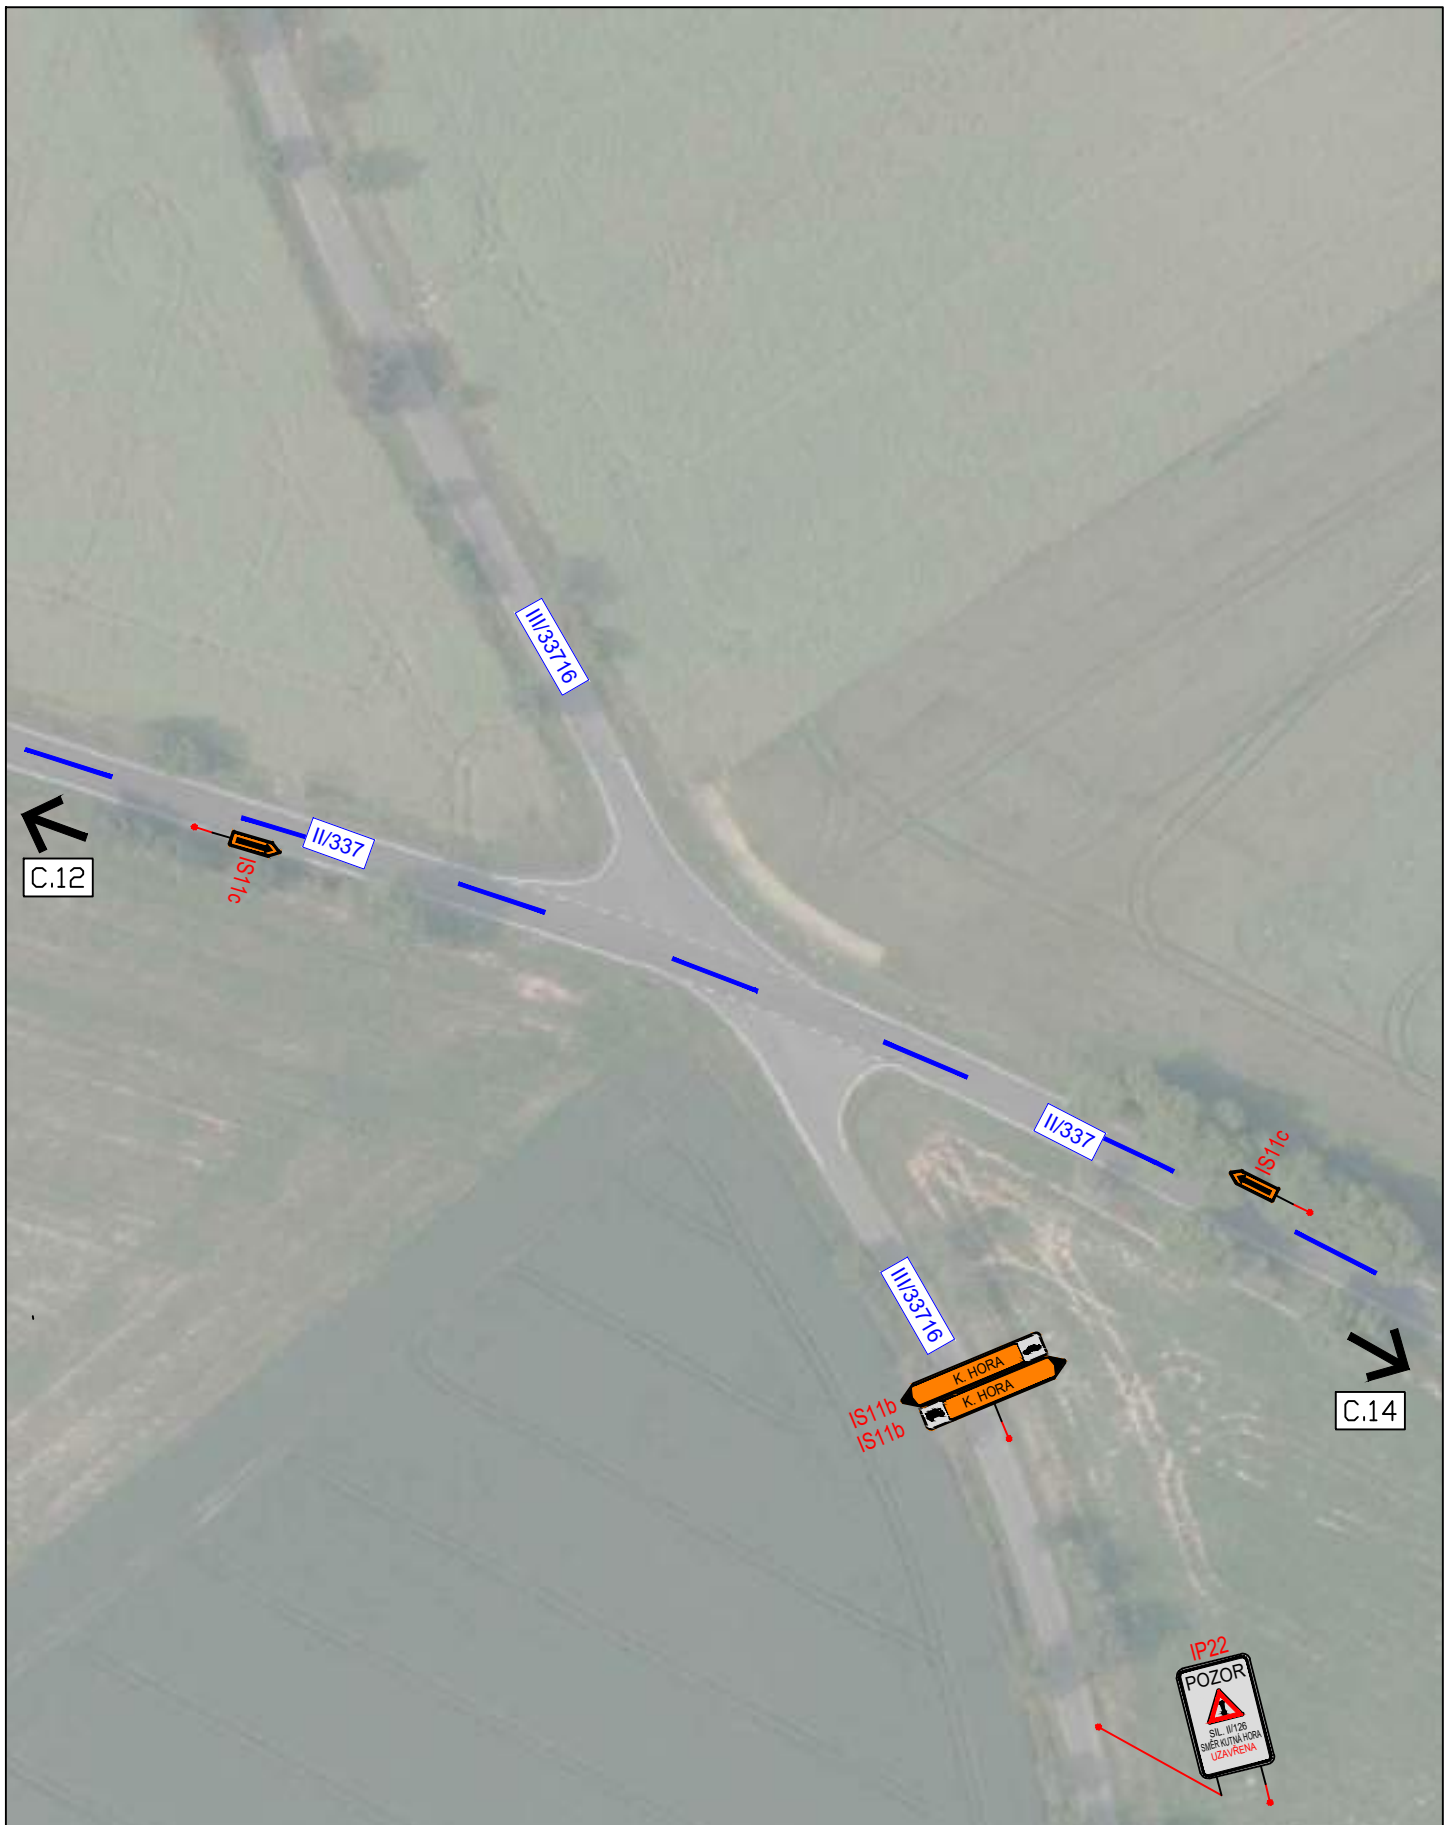

3K značky s.r.o. Jiráskova 1519, 251 01 Říčany tel.: +420 323 601 237, www.3kznacky.cz, info@3kznacky.cz	
LEGENDA:		AKCE: D1 - I/2 Kutná hora, propojení PORR,BES - SO 112/SO 113 Etapa 1	
návrh - SDZ		Objízdňá trasa OA	
STÁVAJÍCÍ - SDZ		Objízdňá trasa ND	
		Pracovní místo	
		PŘÍLOHA: Situace DIO - 13	MĚŘÍTKO: 1:40000
		PŘÍLOHA ČÍSLO: C.13