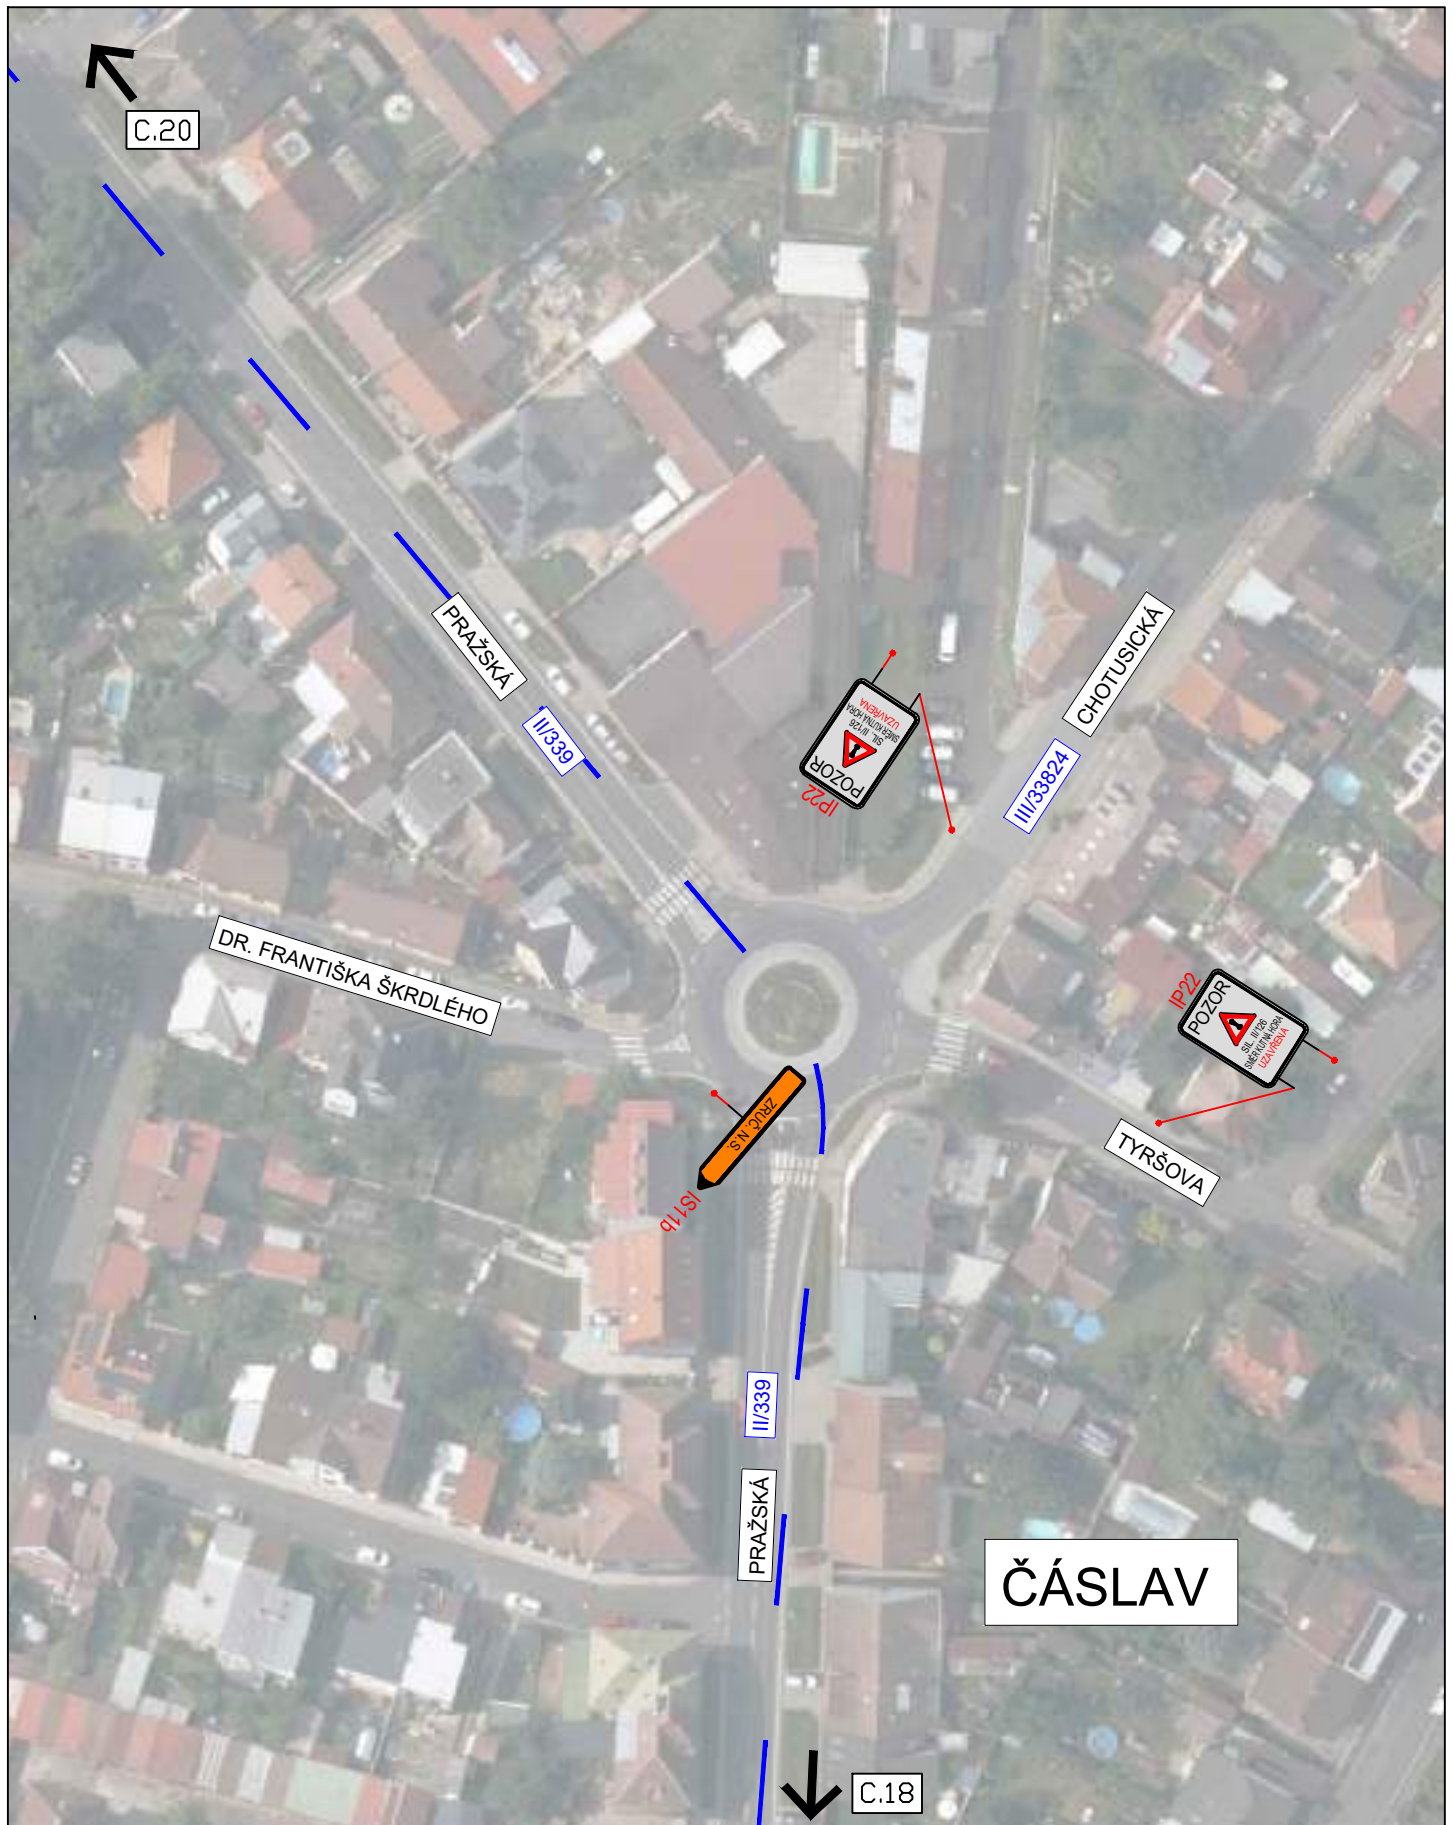

3K značky s.r.o. Jiráskova 1519, 251 01 Říčany tel.: +420 323 601 237, www.3kznacky.cz, info@3kznacky.cz	
LEGENDA: návrh - SDZ Objíždná trasa OA STÁVAJÍCÍ - SDZ Objíždná trasa ND Pracovní místo		AKCE: D1 - I/2 Kutná hora, propojení PORR,BES - SO 112/SO 113 Etapa 1	MĚŘITKO: 1:40000
		PŘÍLOHA: Situace DIO - 19	PŘÍLOHA ČÍSLO: C.19