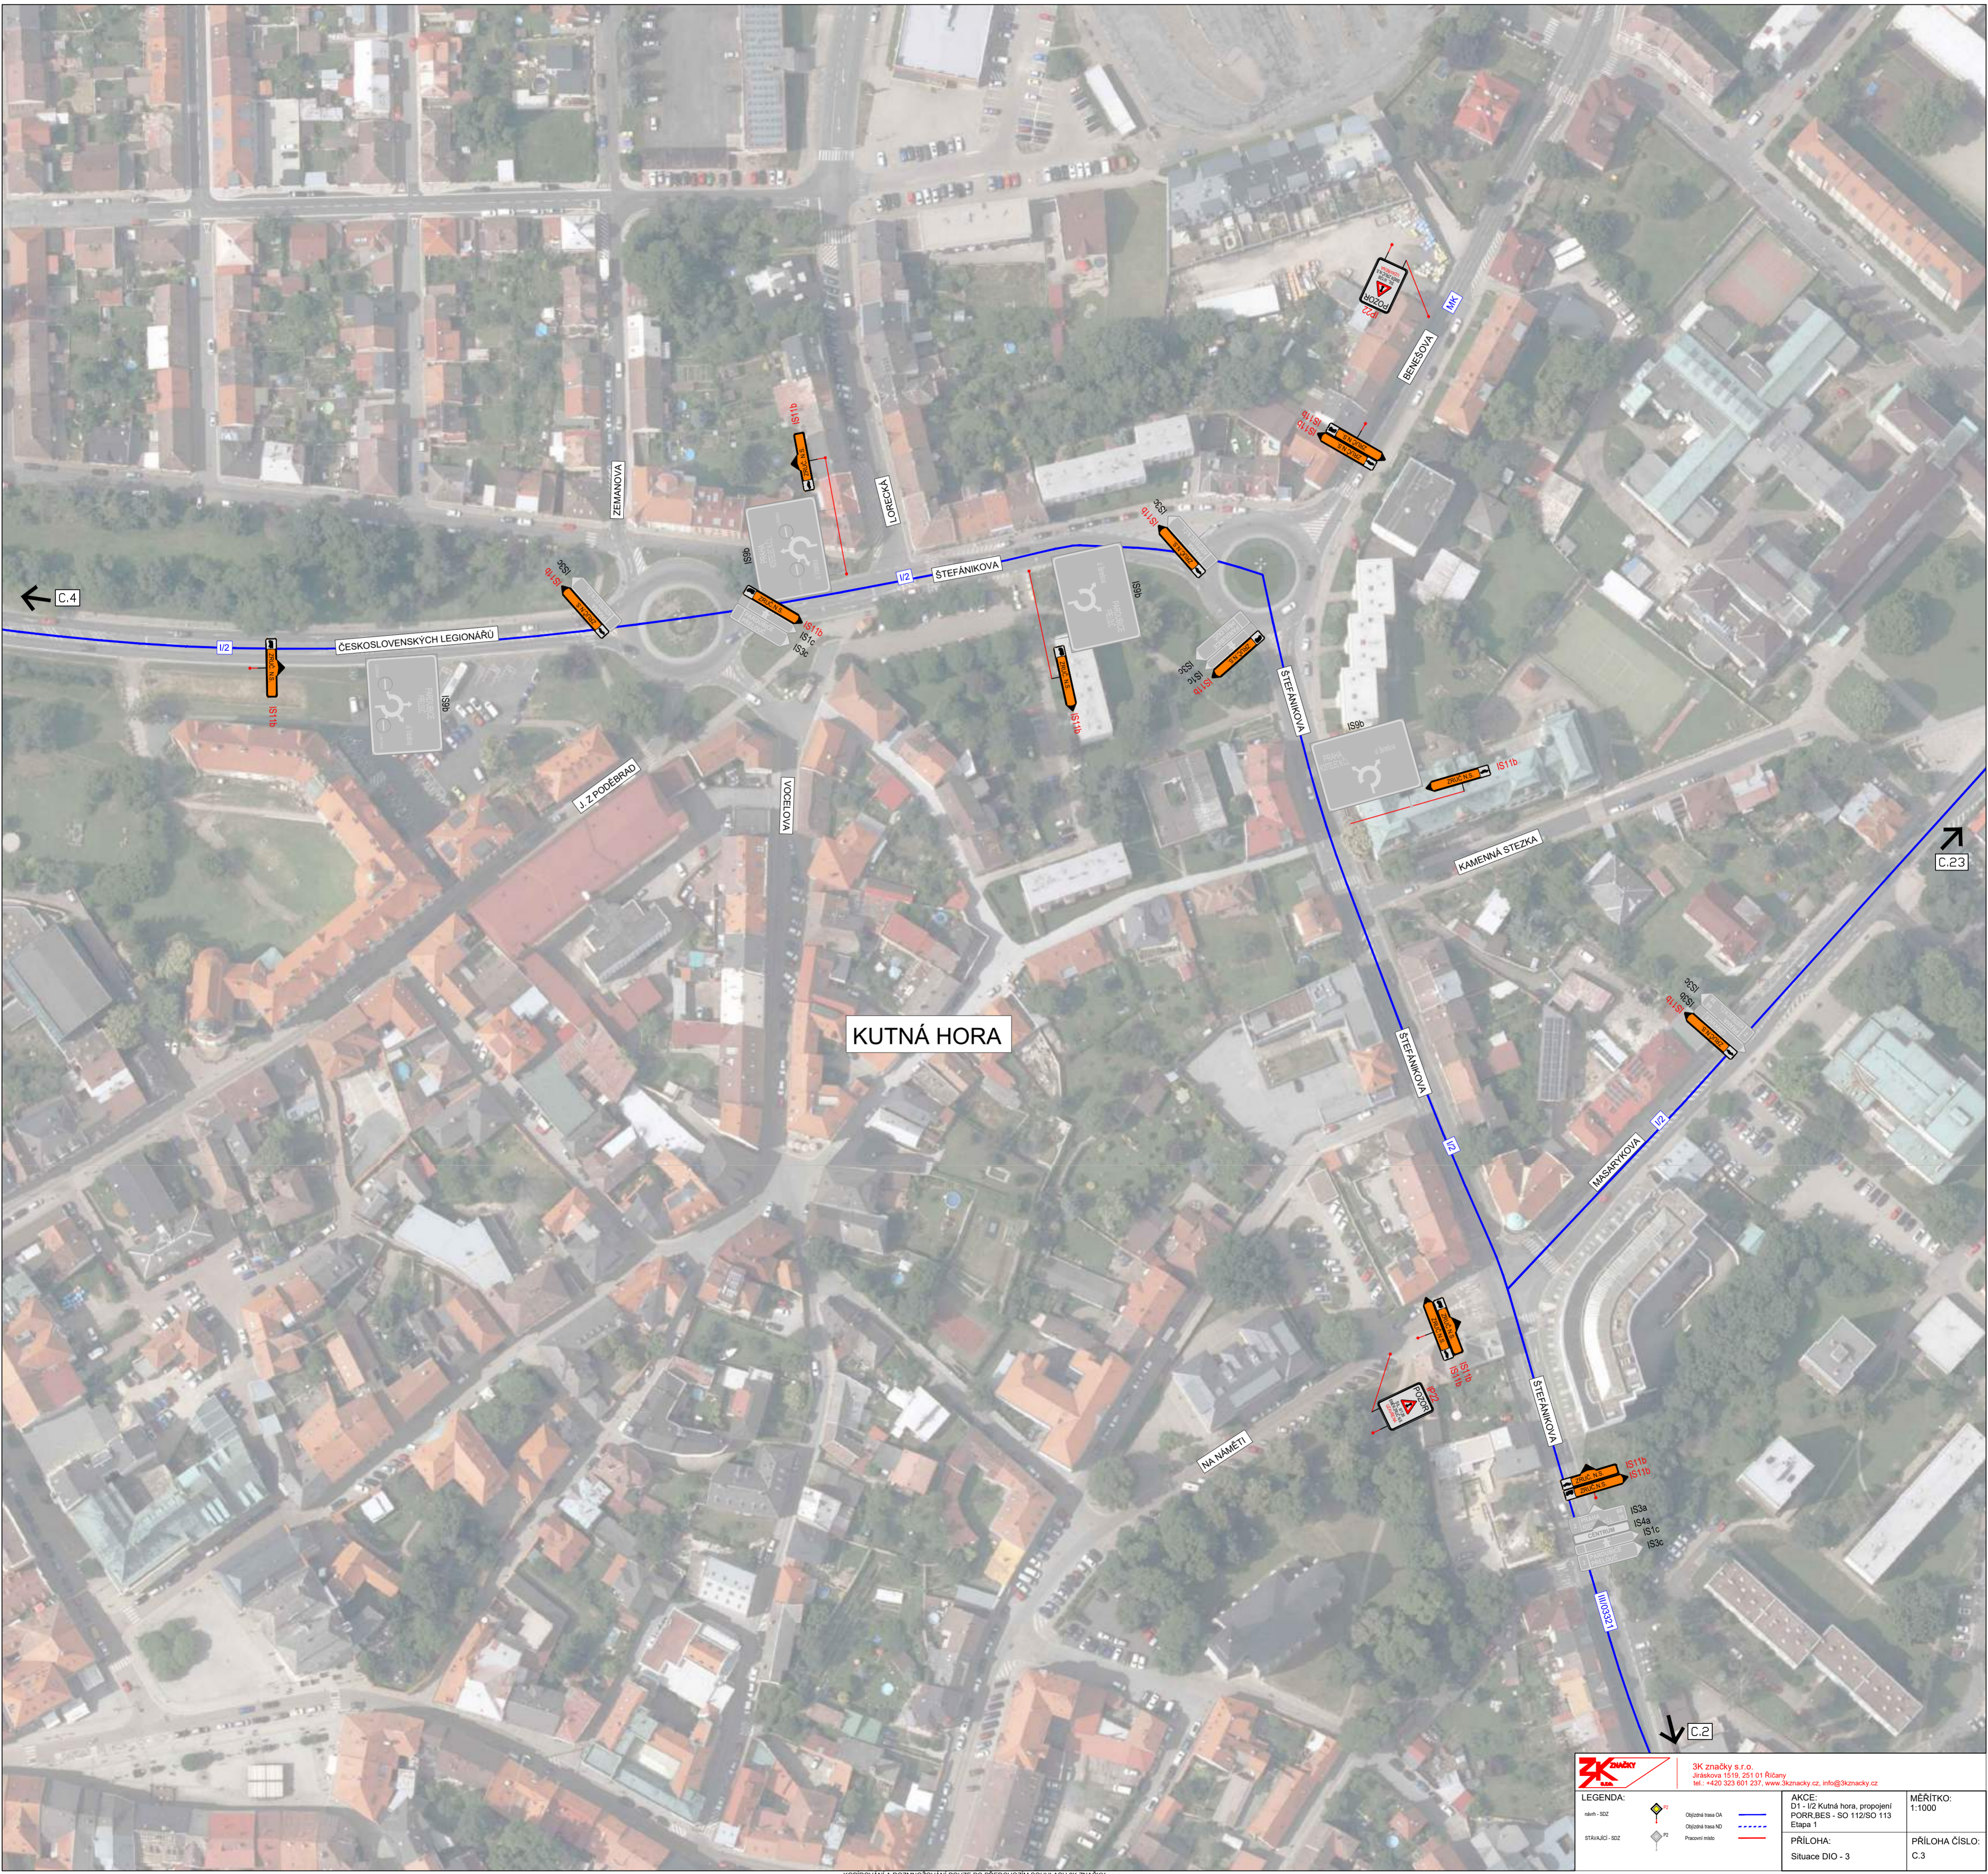

KUTNÁ HORA

		3K značky s.r.o. Jiráskova 1518, 251 01 Říčany tel.: +420 323 801 237, www.3kzacky.cz, info@3kzacky.cz	
LEGENDA: území - SOZ STANOVISKO - SOZ		AKCE: D1 - I/2 Kutná hora, propojení POHR. BES - SO 112/SO 113 Etapa 1	MĚŘÍTKO: 1:1000 PŘÍLOHA: Situace DIO - 3
		PŘÍLOHA ČÍSLO: C.3