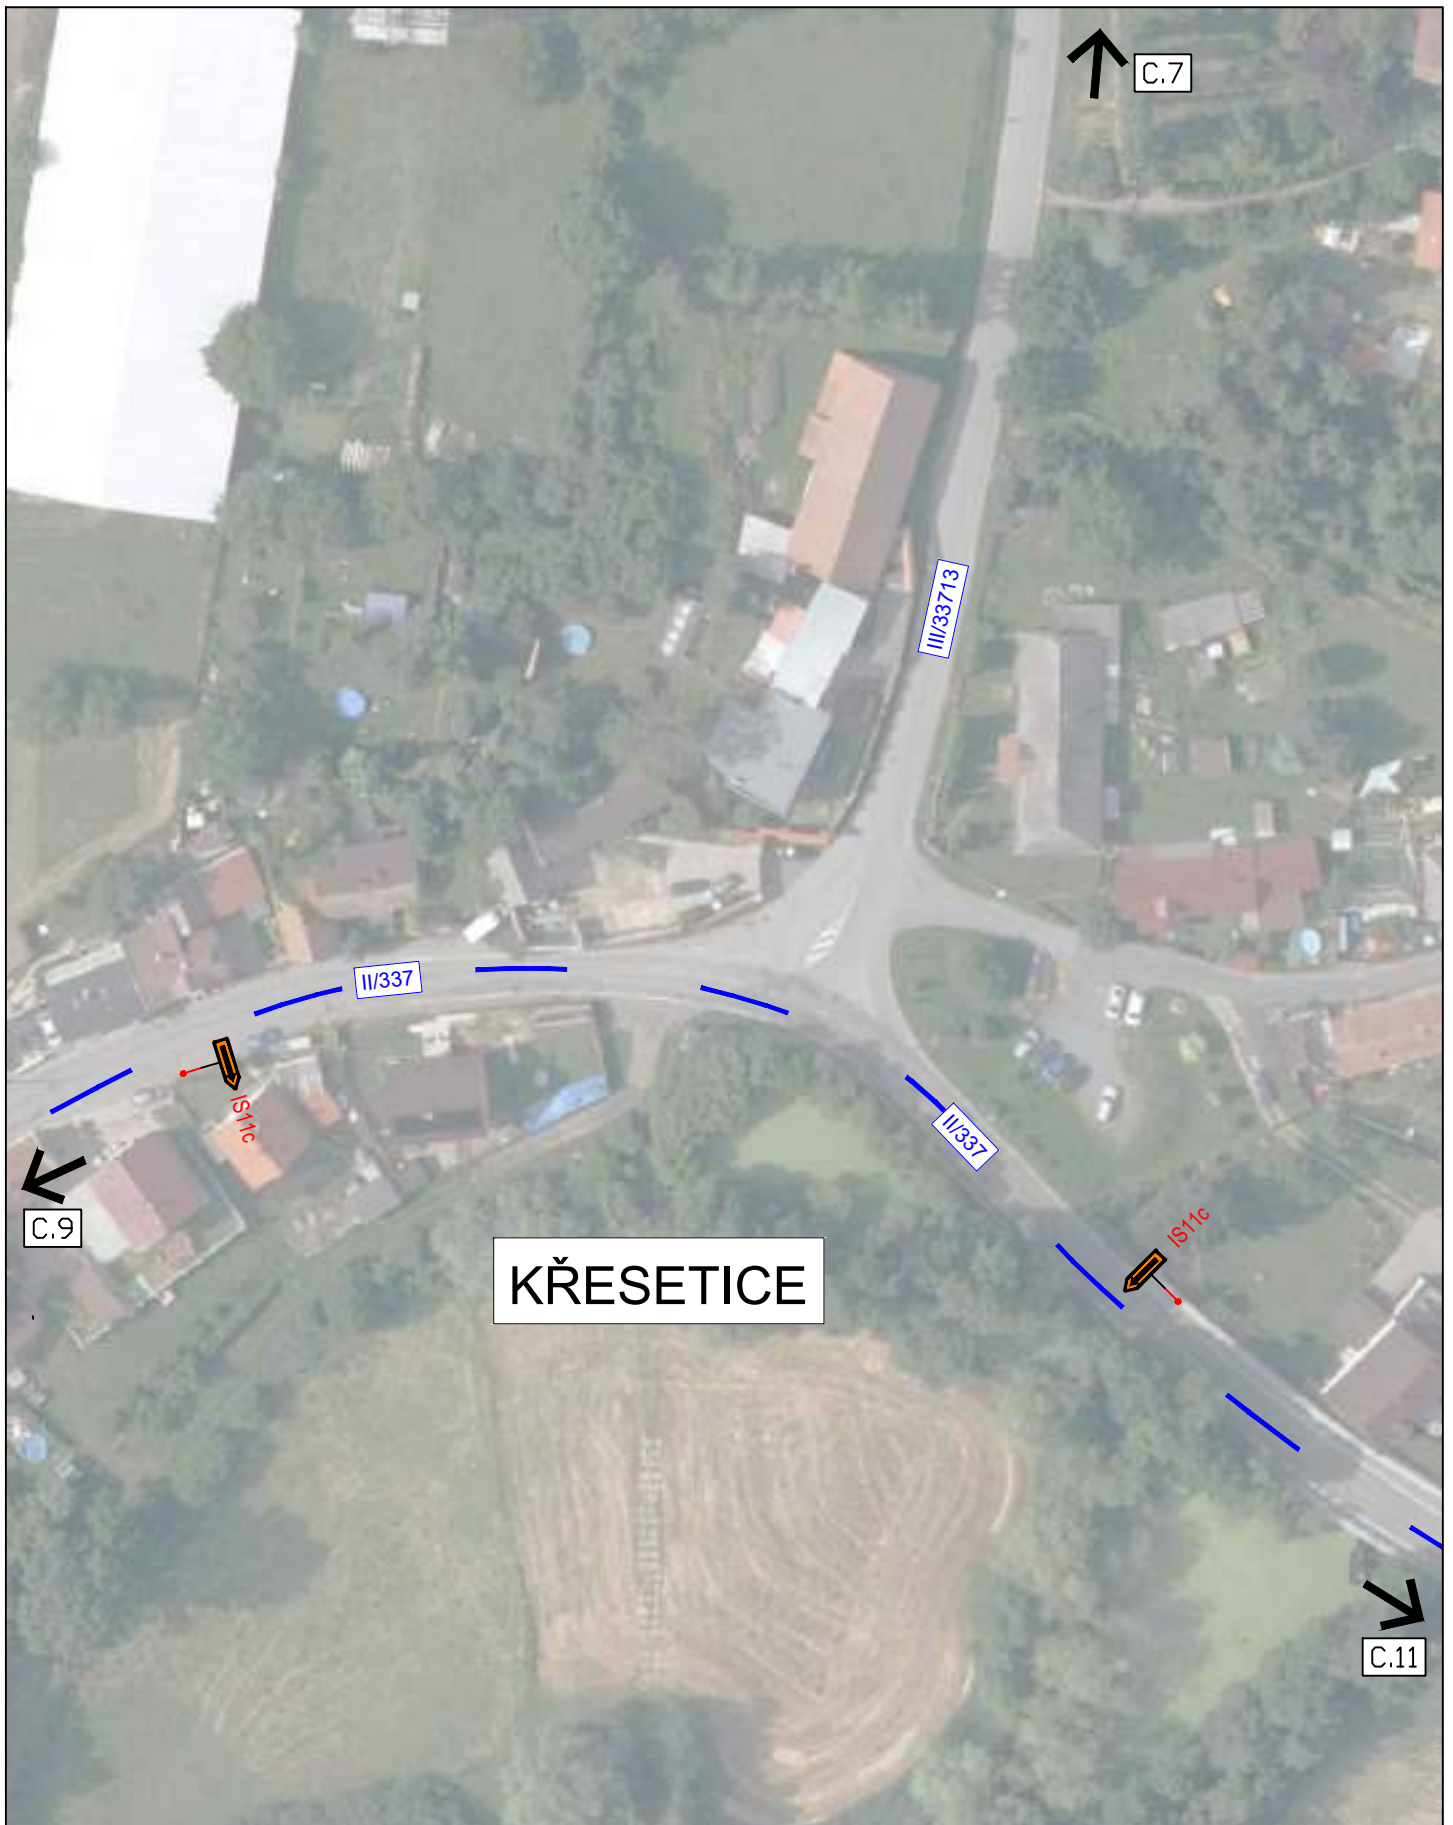

KŘESETICE

		3K značky s.r.o. Jiráskova 1519, 251 01 Říčany tel.: +420 323 601 237, www.3kznacky.cz, info@3kznacky.cz		
LEGENDA:		AKCE: D1 - I/2 Kutná hora, spojení PORR,BES - SO 112/SO 113 Etapa 1		
návrh - SDZ 	Objízdňá trasa OA 	MĚŘÍTKO: 1:40000	PŘÍLOHA: Situace DIO - 11	
STÁVAJÍCÍ - SDZ 	Objízdňá trasa ND 			PŘÍLOHA ČÍSLO: C.11
	Pracovní místo