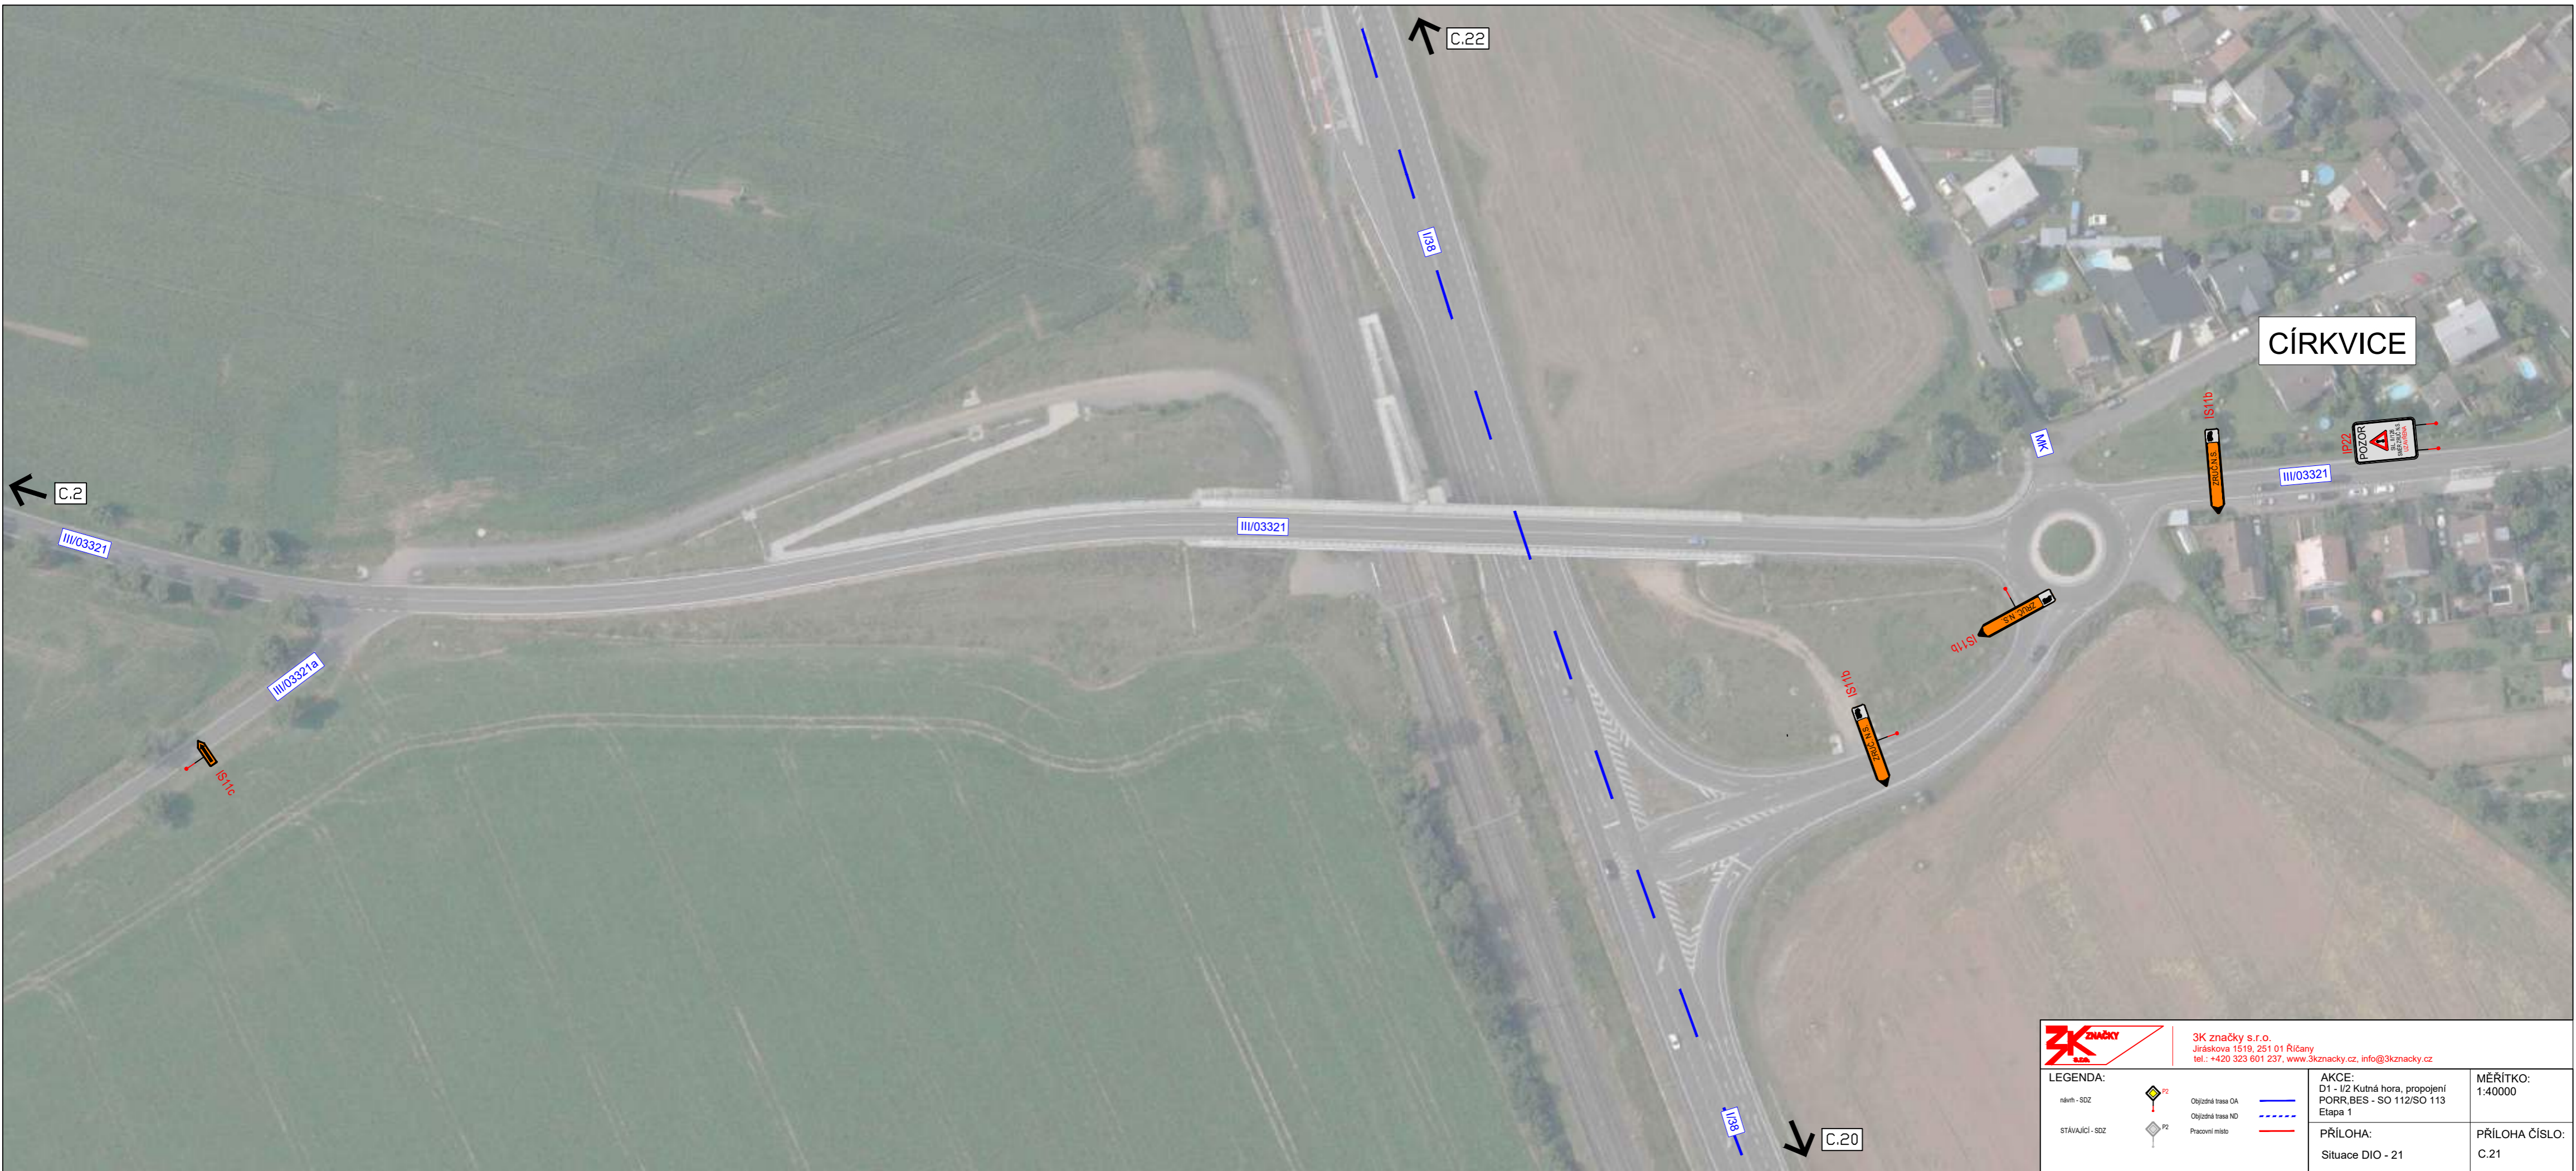

CÍRKVICE

		3K značky s.r.o. Jiráskova 1519, 251 01 Říčany tel.: +420 323 601 237, www.3kznacky.cz, info@3kznacky.cz	
LEGENDA:		AKCE: D1 - I/2 Kutná hora, propojení PORR.BES - SO 112/SO 113 Etapa 1	
nábřh - SDZ 	Objízdňá trasa OA 		MĚŘÍTKO: 1:40000
STÁVAJÍCÍ - SDZ 	Pracovní místo 		PŘÍLOHA: Situace DIO - 21
			PŘÍLOHA ČÍSLO: C.21