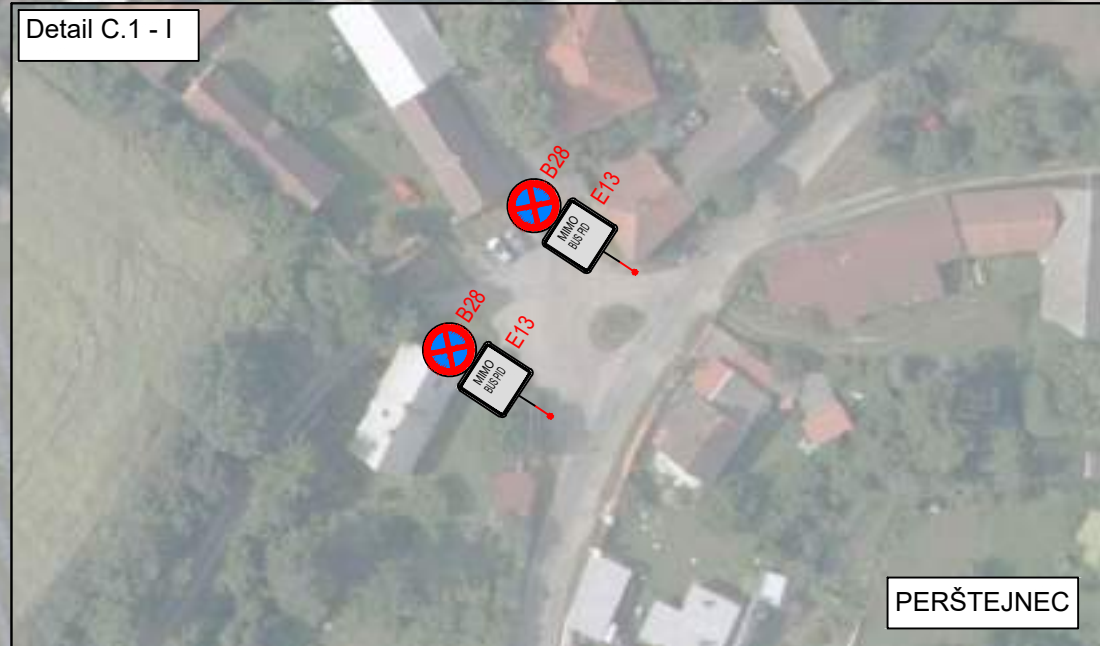

DÉLKA ZÁBORU: 1,2 km  
 DÉLKA OBJÍZDNÉ TRASY ND: 24 km  
 DÉLKA OBJÍZDNÉ TRASY OA: 15 km

		<b>3K značky s.r.o.</b> Jiráskova 1519, 251 01 Říčany tel.: +420 323 601 237, www.3kznacky.cz, info@3kznacky.cz		
<b>LEGENDA:</b> nřvř - SOZ STÁVAJÍCÍ - SOZ		Objízdná trasa OA Objízdná trasa ND Pracovní místo	<b>AKCE:</b> D1 - I/2 Kutná hora, propojení PORR, BES - SO 112/SO 113 Etapa 1  <b>PŘÍLOHA:</b> Přehledná mapa - Etapa 1	<b>MĚŘÍTKO:</b> 1:40000  <b>PŘÍLOHA ČÍSLO:</b> B.1

PRO BEZPEČNÝ PRŮCHOD STAVBOU BUDE ZABEZPEČEN SCHŮDNÝ POVRCH. MEZI CHODNÍKEM A VYFRÉZOVANÝM POVRCHEM VOZOVKY BUDE PROVEDEN NÁBĚH Z RECYKLÁTU V TAKOVÉ DÉLCE ABY BYL PRŮCHOD BEZPEČNÝ

Plotové zábrany pro ochranu chodců od staveniště, 24m délky