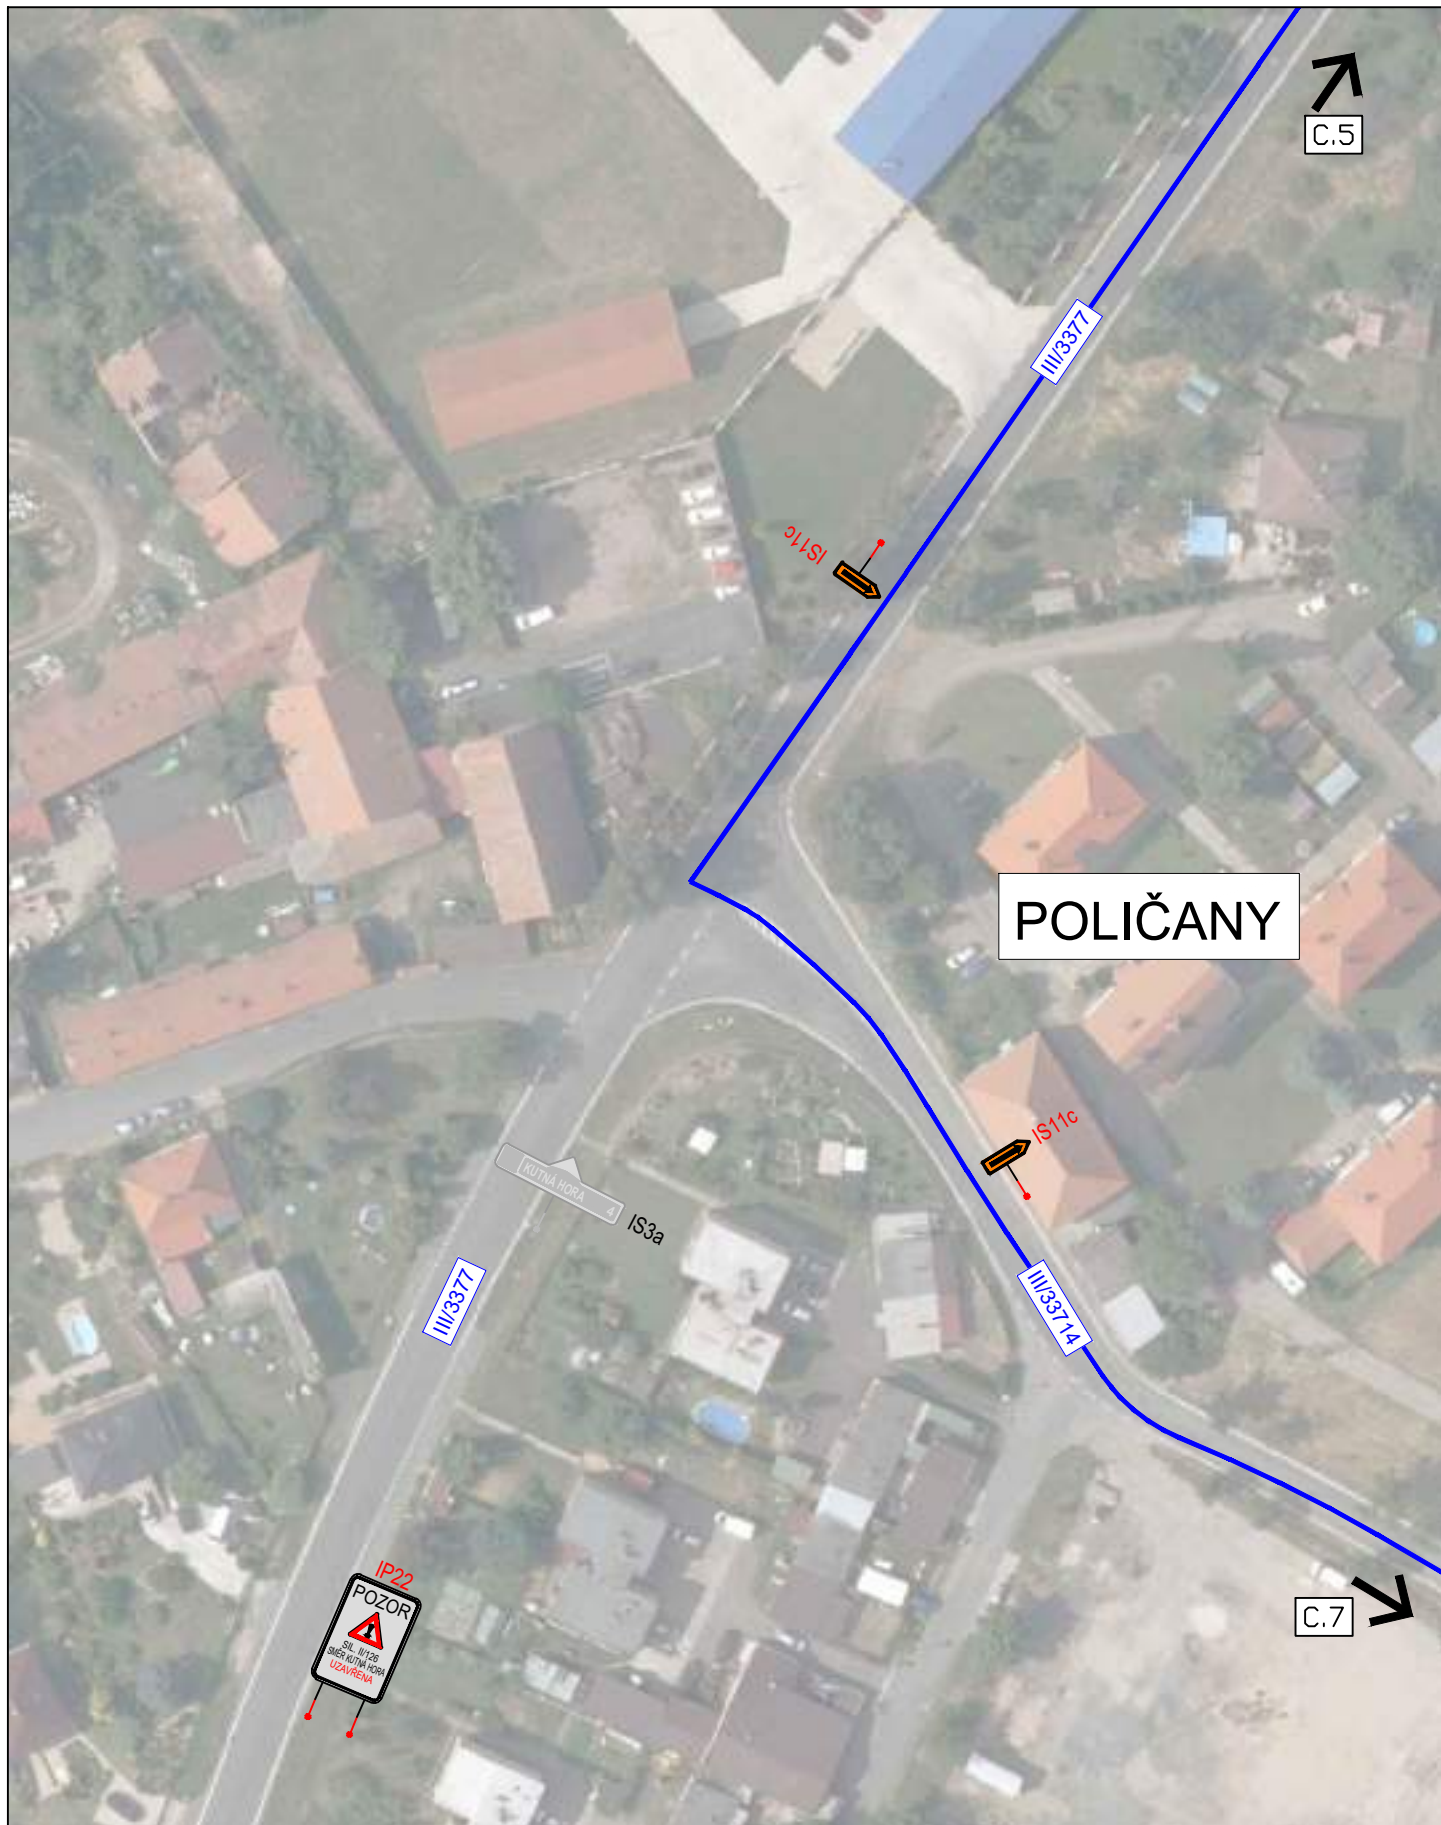

3K značky s.r.o.
Jiráskova 1519, 251 01 Říčany
tel.: +420 323 601 237, www.3kznacky.cz, info@3kznacky.cz

LEGENDA: návrh - SDZ Objížděná trasa OA STÁVAJÍCÍ - SDZ Objížděná trasa ND Pracovní místo 		AKCE: D1 - I/2 Kutná hora, propojení PORR,BES - SO 112/SO 113 Etapa 1	MĚŘÍTKO: 1:40000
		PŘÍLOHA: Situace DIO - 6	PŘÍLOHA ČÍSLO: C.6