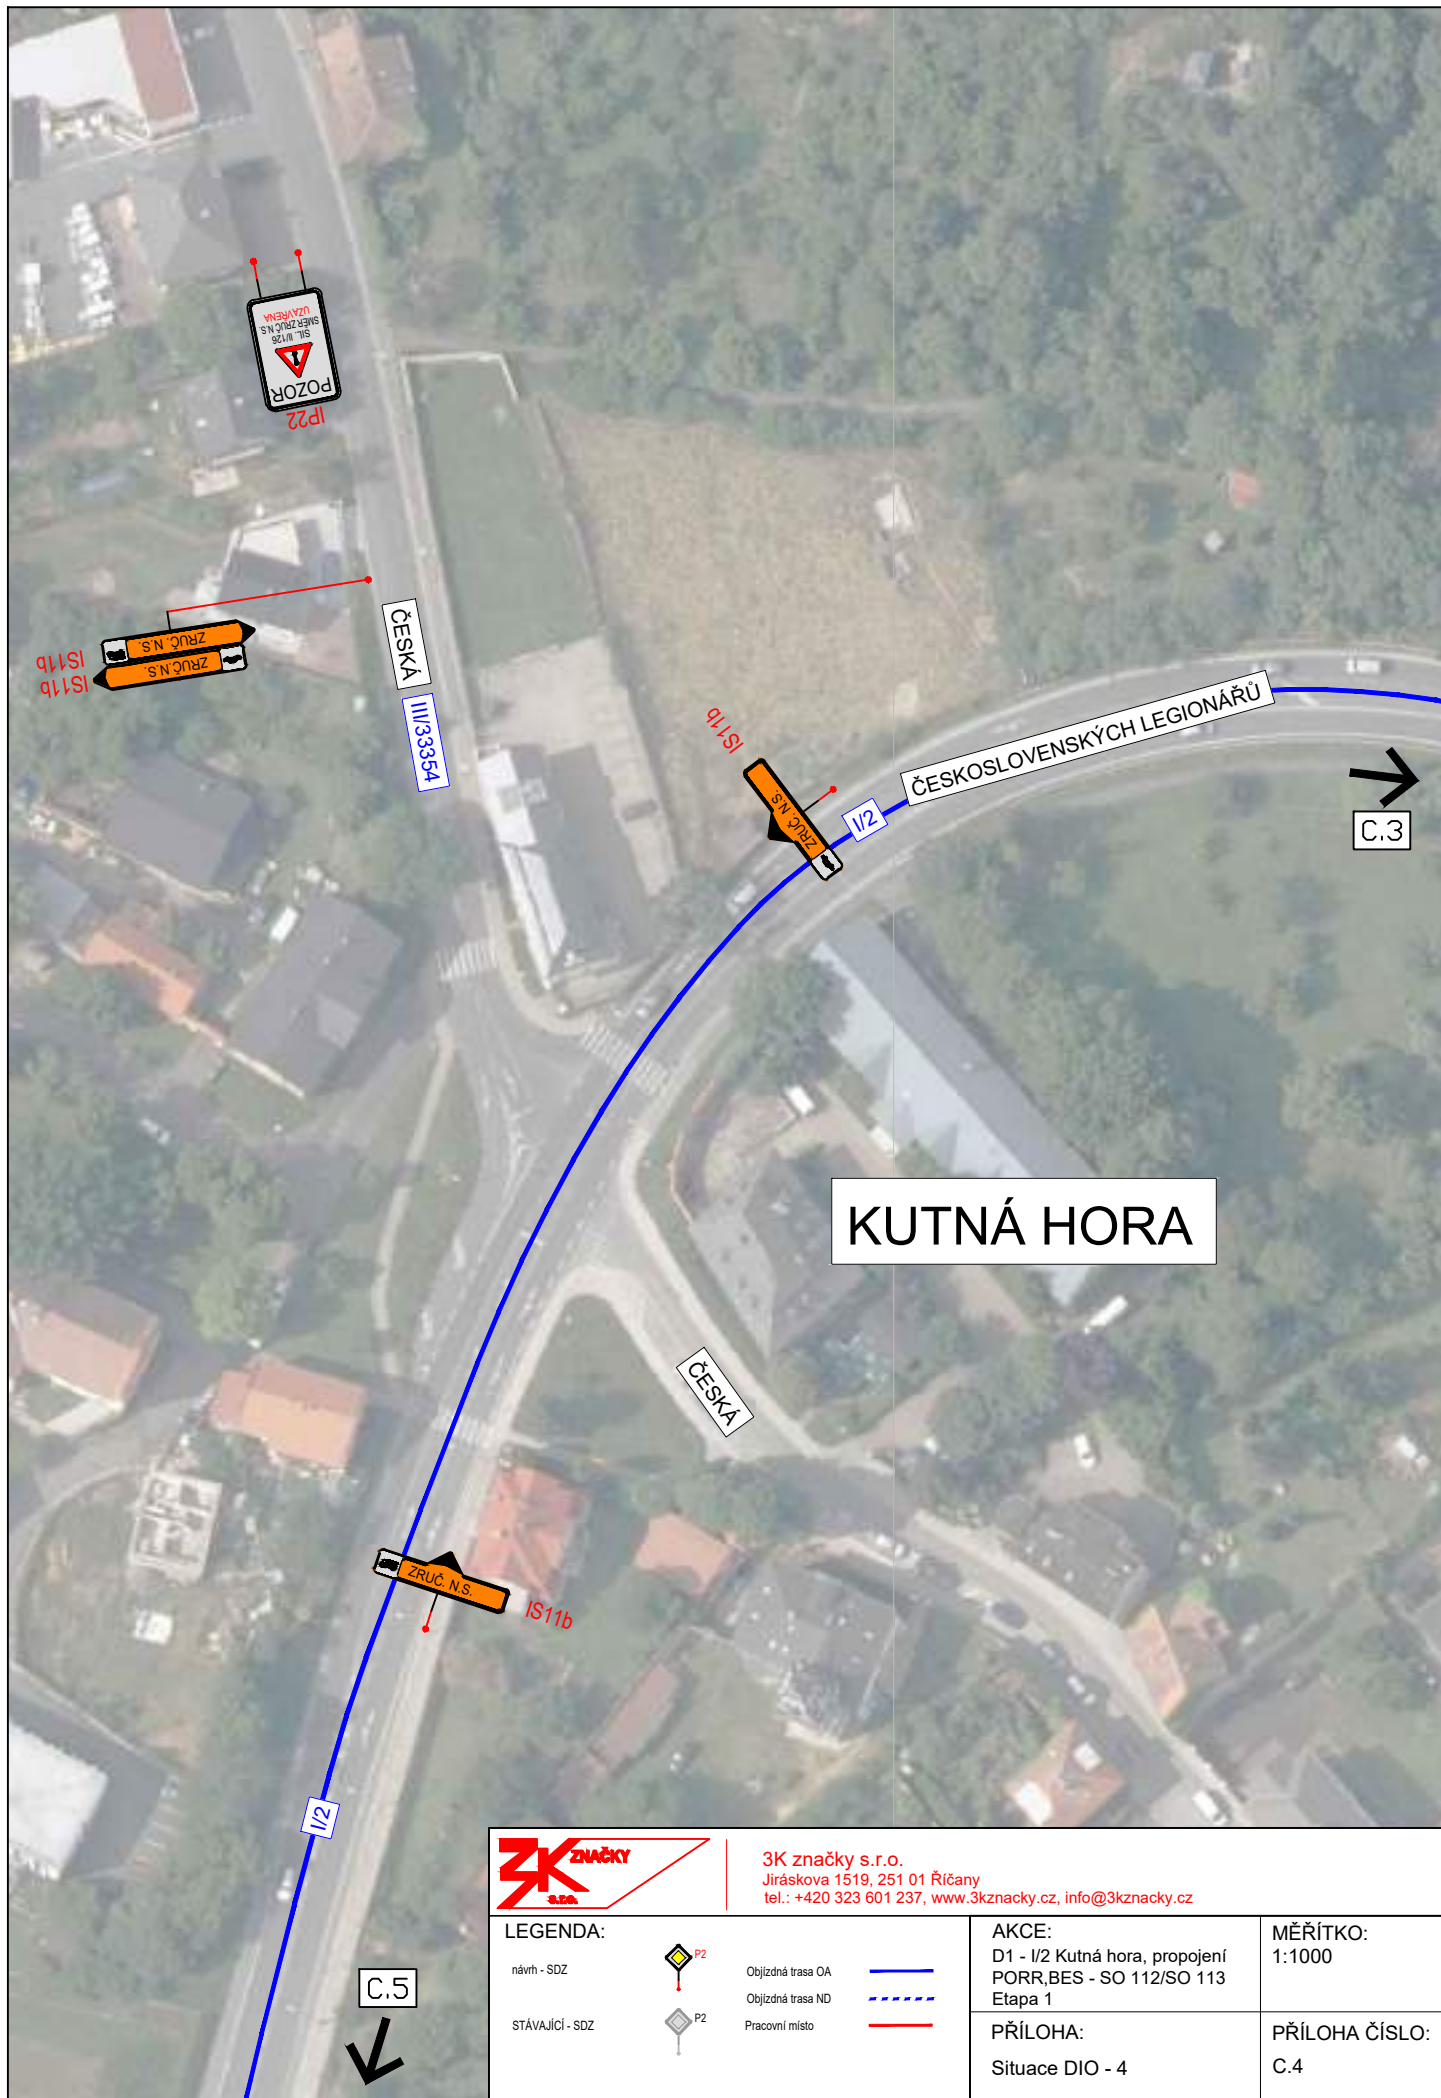

DÉLKA ZÁBORU: 1,2 km  
 DÉLKA OBJÍZDNÉ TRASY ND: 24 km  
 DÉLKA OBJÍZDNÉ TRASY OA: 15 km

		<b>3K značky s.r.o.</b> Jiráskova 1519, 251 01 Říčany tel.: +420 323 601 237, www.3kznacky.cz, info@3kznacky.cz		
<b>LEGENDA:</b> nřvř - SOZ STÁVAJÍCÍ - SOZ		Objízdná trasa OA Objízdná trasa ND Pracovní místo	<b>AKCE:</b> D1 - I/2 Kutná hora, propojení PORR, BES - SO 112/SO 113 Etapa 1  <b>PŘÍLOHA:</b> Přehledná mapa - Etapa 1	<b>MĚŘÍTKO:</b> 1:40000  <b>PŘÍLOHA ČÍSLO:</b> B.1

PRO BEZPEČNÝ PRŮCHOD STAVBOU BUDE ZABEZPEČEN SCHŮDNÝ POVRCH. MEZI CHODNÍKEM A VYFRÉZOVANÝM POVRCHEM VOZOVKY BUDE PROVEDEN NÁBĚH Z RECYKLÁTU V TAKOVÉ DÉLCE ABY BYL PRŮCHOD BEZPEČNÝ

Plotové zábrany pro ochranu chodců od staveniště, 24m délky

**AKCE:**  
 D1 - I/2 Kutná hora, propojení  
 PORR, BES - SO 112/SO 113  
 Etapa 1

**PŘÍLOHA:**  
 Situace DIO - 2

**MĚŘITKO:**  
 1:1000

**PŘÍLOHA ČÍSLO:**  
 C.2

KUTNÁ HORA

		3K značky s.r.o. Jiráskova 1518, 251 01 Říčany tel.: +420 323 801 237, www.3kzacky.cz, info@3kzacky.cz	
<b>LEGENDA:</b> území - SOZ STANOVISKO - SOZ		<b>AKCE:</b> D1 - I/2 Kutná hora, propojení POHR. BES - SO 112/SO 113 Etapa 1	<b>MĚŘÍTKO:</b> 1:1000  <b>PŘÍLOHA:</b> Situace DIO - 3
		<b>PŘÍLOHA ČÍSLO:</b> C.3	